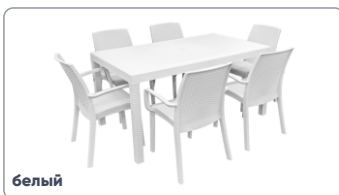

### УПАКОВКА СТОЛОВ HUSTON:

- размеры коробки: 150 x 92 x 9 см
- вес нетто: 12 кг
- вес брутто: 14 кг
- коробок на палете: 26 шт.

антрацит

белый

коричневый

Важно! Цвет на фото или на экране компьютера может отличаться от фактического!