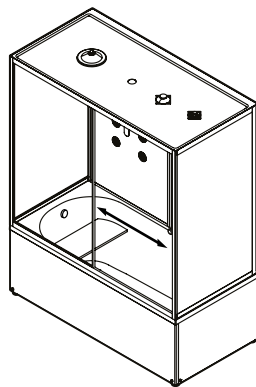

Sense
W75B-170S085WTA

ENG Combi Box

RUS Комбинированный бокс

TYPE A

Left opening of the door

ТИП А

Левостороннее открывание двери

TYPE B

Right opening of the door

ТИП Б

Правостороннее открывание двери

41 — 1, 2, 3, 4, 6, 7

42 — 1, 2, 3, 5, 6, 7

01	Side window	Стекло боковое	×2
02	Vertical profile back side	Профиль вертикальный задний	×2
03	Horizontal profile side	Боковой профиль горизонтальный	×4
04	Vertical profile front side right	Профиль вертикальный передний правый	×1
05	Vertical profile front side left	Профиль вертикальный передний левый	×1
06	Sealing of glass E-samples 765mm	Уплотнитель стекла Е-обр. 765мм	×4
07	Sealing of glass E-samples 1450mm	Уплотнитель стекла Е-обр. 1450мм	×4
08	Horizontal profile	Профиль горизонтальный	×1
09	Horizontal profile	Профиль горизонтальный	×1
10	Front glass-stationary	Стекло фронтальное неподвижное	×1
11	Sealing of glass E-samples 1430mm	Уплотнитель стекла Е-обр. 1430мм	×1
12	Sealing of glass E-samples 815mm	Уплотнитель стекла Е-обр. 815мм	×2
13	Glass door	Дверь	×1
14	Roof set	Купол в сборе	×1
15	Upper roller	Ролик верхний	×2
16	Roller bottom	Ролик нижний	×2
17	Stopper	Стопор	×4
18	Door handle (set)	Ручка дверная (комплект)	×1
19	Screw 3,9×9,5mm	Саморез 3,9×9,5мм	×16
20	Screw 3,9×13mm	Саморез 3,9×13мм	×4
21	Rear left panel (in frame)	Панель задняя левая (в раме)	×1
22	Control panel	Пульт управления	×1
23	Mixer unit (assy.)	Блок смесителя (в сборе)	×1