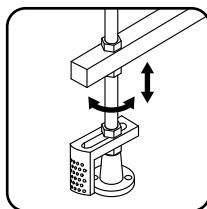

*flexible eyeliner for connection to the water supply outlets is not included in the delivery set and is bought by the customer separately, depending on the required length of the eyeliner

43 — 24, 25, 26, 27, 28, 29, 31

44 — 21, 22, 23

01	Side window	Стекло боковое	×2
02	Vertical profile back side	Профиль вертикальный задний	×2
03	Horizontal profile side	Боковой профиль горизонтальный	×4
04	Vertical profile front side right	Профиль вертикальный передний правый	×1
05	Vertical profile front side left	Профиль вертикальный передний левый	×1
06	Sealing of glass E-samples 765mm	Уплотнитель стекла Е-обр. 765мм	×4
07	Sealing of glass E-samples 1450mm	Уплотнитель стекла Е-обр. 1450мм	×4
08	Horizontal profile	Профиль горизонтальный	×1
09	Horizontal profile	Профиль горизонтальный	×1
10	Front glass-stationary	Стекло фронтальное неподвижное	×1
11	Sealing of glass E-samples 1430mm	Уплотнитель стекла Е-обр. 1430мм	×1
12	Sealing of glass E-samples 815mm	Уплотнитель стекла Е-обр. 815мм	×2
13	Glass door	Дверь	×1
14	Roof set	Купол в сборе	×1
15	Upper roller	Ролик верхний	×2
16	Roller bottom	Ролик нижний	×2
17	Stopper	Стопор	×4
18	Door handle (set)	Ручка дверная (комплект)	×1
19	Screw 3,9×9,5mm	Саморез 3,9×9,5мм	×16
20	Screw 3,9×13mm	Саморез 3,9×13мм	×4
21	Rear left panel (in frame)	Панель задняя левая (в раме)	×1
22	Control panel	Пульт управления	×1
23	Mixer unit (assy.)	Блок смесителя (в сборе)	×1

*flexible eyeliner for connection to the water supply outlets is not included in the delivery set and is bought by the customer separately, depending on the required length of the eyeliner

33

38

39

8

33

TYPE A
Left opening of the door