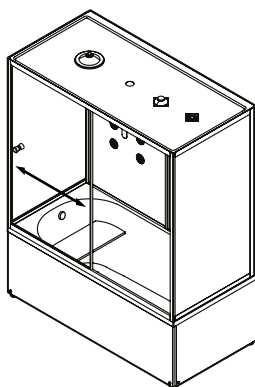

Места примыкания изделия к стенам обработайте силиконовым герметиком (показан к применению любой силиконовый герметик отвечающий свойствам pH-нейтральности, бесцветности, противогрибкости).

После сборки требуется дать время затвердевания герметика. Не рекомендуется использование изделия в течении 24 часов после завершения монтажных работ.

Sense
W75B-170S085WTA

ENG Combi Box

RUS Комбинированный бокс

TYPE A

Left opening of the door

ТИП А

Левостороннее открывание двери

TYPE B