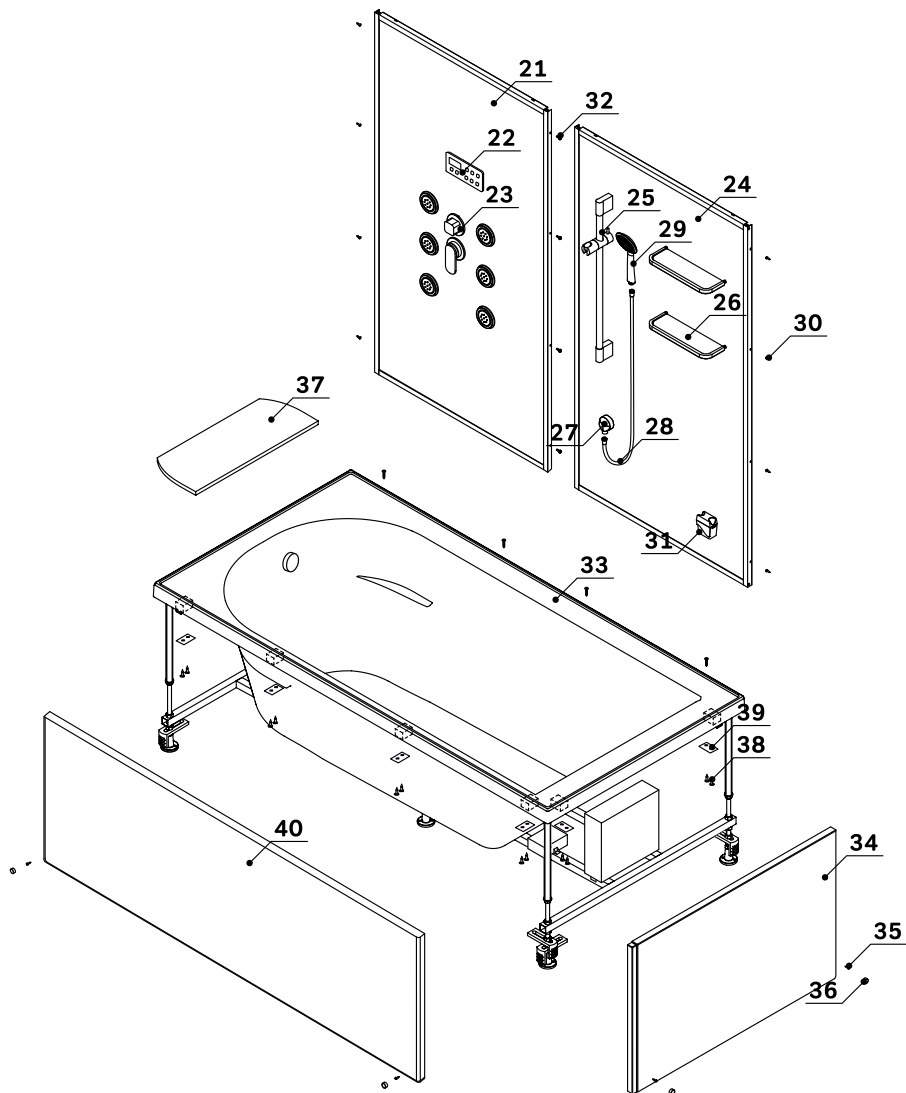

43 — 24, 25, 26, 27, 28, 29, 31

44 — 21, 22, 23

01	Side window	Стекло боковое	×2
02	Vertical profile back side	Профиль вертикальный задний	×2
03	Horizontal profile side	Боковой профиль горизонтальный	×4
04	Vertical profile front side right	Профиль вертикальный передний правый	×1
05	Vertical profile front side left	Профиль вертикальный передний левый	×1
06	Sealing of glass E-samples 765mm	Уплотнитель стекла Е-обр. 765мм	×4
07	Sealing of glass E-samples 1450mm	Уплотнитель стекла Е-обр. 1450мм	×4
08	Horizontal profile	Профиль горизонтальный	×1
09	Horizontal profile	Профиль горизонтальный	×1
10	Front glass-stationary	Стекло фронтальное неподвижное	×1
11	Sealing of glass E-samples 1430mm	Уплотнитель стекла Е-обр. 1430мм	×1
12	Sealing of glass E-samples 815mm	Уплотнитель стекла Е-обр. 815мм	×2
13	Glass door	Дверь	×1
14	Roof set	Купол в сборе	×1
15	Upper roller	Ролик верхний	×2
16	Roller bottom	Ролик нижний	×2
17	Stopper	Стопор	×4
18	Door handle (set)	Ручка дверная (комплект)	×1
19	Screw 3,9×9,5mm	Саморез 3,9×9,5мм	×16
20	Screw 3,9×13mm	Саморез 3,9×13мм	×4
21	Rear left panel (in frame)	Панель задняя левая (в раме)	×1
22	Control panel	Пульт управления	×1
23	Mixer unit (assy.)	Блок смесителя (в сборе)	×1

24	The panel on the right rear (frame)	Панель задняя правая (в раме)	×1
25	Rack shower (with fixture)	Стойка душевая (с крепежом)	×1
26	Glass shelf (with fixing)	Полка стеклянная (с крепежом)	×2
27	Adapter for shower hose	Переходник на душевой шланг	×1
28	Shower hose	Шланг душевой	×1
29	Hand watering can	Лейка ручная	×1
30	Screw 3,9×13mm	Саморез 3,9×13мм	×8
31	Fitodispenser	Фитодиспенсер	×1
32	M5×20mm screw with nut and washer	Винт М5×20мм с гайкой и шайбой	×5
33	Acrylic bathtub with overflow	Ванна акриловая с комплектом слива-перелива	×1
34	Side screen	Экран боковой	×1
35	Screw 3,9×13mm	Саморез 3,9×13мм	×4
36	Plug with washer	Заглушка с шайбой	×4
37	Seat, acrylic	Сиденье акриловое	×1
38	Screw 3,9×13mm	Саморез 3,9×13мм	×12
39	Lock screen pin metal	Фиксатор экрана металлический	×6
40	Front screen	Экран фронтальный	×1
41	Right side glass set	Стекло боковое правое в сборе	×1
42	Left side glass set	Стекло боковое левое в сборе	×1
43	Right back profile set	Правая задняя панель в сборе	×1
44	Left back profile set	Левая задняя панель в сборе	×1
45	Waterproof strip	Гребешковый уплотнитель	×3
46	Strip	Уплотнитель в профиль	×2

*flexible eyeliner for connection to the water supply outlets is not included in the delivery set and is bought by the customer separately, depending on the required length of the eyeliner