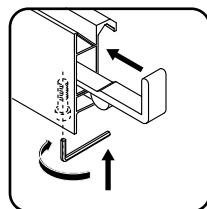

24	The panel on the right rear (frame)	Панель задняя правая (в раме)	×1
25	Rack shower (with fixture)	Стойка душевая (с крепежом)	×1
26	Glass shelf (with fixing)	Полка стеклянная (с крепежом)	×2
27	Adapter for shower hose	Переходник на душевой шланг	×1
28	Shower hose	Шланг душевой	×1
29	Hand watering can	Лейка ручная	×1
30	Screw 3,9×13mm	Саморез 3,9×13мм	×8
31	Fitodispenser	Фитодиспенсер	×1
32	M5×20mm screw with nut and washer	Винт М5×20мм с гайкой и шайбой	×5
33	Acrylic bathtub with overflow	Ванна акриловая с комплектом слива-перелива	×1
34	Side screen	Экран боковой	×1
35	Screw 3,9×13mm	Саморез 3,9×13мм	×4
36	Plug with washer	Заглушка с шайбой	×4
37	Seat, acrylic	Сиденье акриловое	×1
38	Screw 3,9×13mm	Саморез 3,9×13мм	×12
39	Lock screen pin metal	Фиксатор экрана металлический	×6
40	Front screen	Экран фронтальный	×1
41	Right side glass set	Стекло боковое правое в сборе	×1
42	Left side glass set	Стекло боковое левое в сборе	×1
43	Right back profile set	Правая задняя панель в сборе	×1
44	Left back profile set	Левая задняя панель в сборе	×1
45	Waterproof strip	Гребешковый уплотнитель	×3
46	Strip	Уплотнитель в профиль	×2

*flexible eyeliner for connection to the water supply outlets is not included in the delivery set and is bought by the customer separately, depending on the required length of the eyeliner

33

38

39

8

33

TYPE A
Left opening of the door

ТИП А
Левостороннее открывание двери

41

42

8

9

10

inside
внутри

33