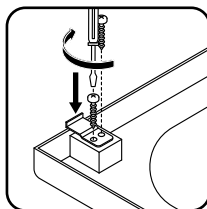

*flexible eyeliner for connection to the water supply outlets is not included in the delivery set and is bought by the customer separately, depending on the required length of the eyeliner

43 — 24, 25, 26, 27, 28, 29, 31

44 — 21, 22, 23

01	Side window	Стекло боковое	×2
02	Vertical profile back side	Профиль вертикальный задний	×2
03	Horizontal profile side	Боковой профиль горизонтальный	×4
04	Vertical profile front side right	Профиль вертикальный передний правый	×1
05	Vertical profile front side left	Профиль вертикальный передний левый	×1
06	Sealing of glass E-samples 765mm	Уплотнитель стекла Е-обр. 765мм	×4
07	Sealing of glass E-samples 1450mm	Уплотнитель стекла Е-обр. 1450мм	×4
08	Horizontal profile	Профиль горизонтальный	×1
09	Horizontal profile	Профиль горизонтальный	×1
10	Front glass-stationary	Стекло фронтальное неподвижное	×1
11	Sealing of glass E-samples 1430mm	Уплотнитель стекла Е-обр. 1430мм	×1
12	Sealing of glass E-samples 815mm	Уплотнитель стекла Е-обр. 815мм	×2
13	Glass door	Дверь	×1
14	Roof set	Купол в сборе	×1
15	Upper roller	Ролик верхний	×2
16	Roller bottom	Ролик нижний	×2
17	Stopper	Стопор	×4
18	Door handle (set)	Ручка дверная (комплект)	×1
19	Screw 3,9×9,5mm	Саморез 3,9×9,5мм	×16
20	Screw 3,9×13mm	Саморез 3,9×13мм	×4
21	Rear left panel (in frame)	Панель задняя левая (в раме)	×1
22	Control panel	Пульт управления	×1
23	Mixer unit (assy.)	Блок смесителя (в сборе)	×1

*flexible eyeliner for connection to the water supply outlets is not included in the delivery set and is bought by the customer separately, depending on the required length of the eyeliner

33

38

39

8

33

TYPE A
Left opening of the door