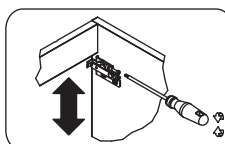

Jacob Delafon
PARIS

Ola

1

	A (mm)	B (mm)
600	598	299
800	797	398.5
1000	997	498.5

ЕСЛИ НЕОБХОДИМО УСТАНОВИТЬ
НА НОЖКИ
POUR UNE INSTALLATION AVEC PIEDS
WHEN FEET ARE USED

3

НЕОБХОДИМО ЗАФИКСИРОВАТЬ К СТЕНЕ НА КРЕПЕЖ
ИСПОЛЬЗУЙТЕ СООТВЕТСТВУЮЩИЙ ТИП КРЕПЛЕНИЙ
К СТЕНЕ

OBLIGATION DE FIXER LE MEUBLE AU MUR AVEC DES VIS
CHOISIR LES VIS EN ADEQUATION AVEC LE SUPPORT MURAL

NECESSARY TO FIX TO THE WALL WITH SCREWS
USE ADEQUATE SCREWS ACCORDING TO THE TYPE OF WALL

2

Ola

4

5