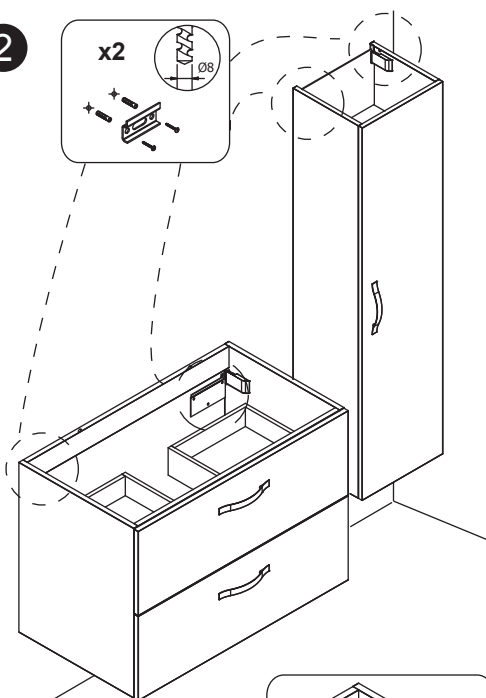

Ola

1

	A (mm)	B (mm)
600	598	299
800	797	398.5
1000	997	498.5

ЕСЛИ НЕОБХОДИМО УСТАНОВИТЬ
НА НОЖКИ
POUR UNE INSTALLATION AVEC PIEDS
WHEN FEET ARE USED

3

НЕОБХОДИМО ЗАФИКСИРОВАТЬ К СТЕНЕ НА КРЕПЕЖ
ИСПОЛЬЗУЙТЕ СООТВЕТСТВУЮЩИЙ ТИП КРЕПЛЕНИЙ
К СТЕНЕ

OBLIGATION DE FIXER LE MEUBLE AU MUR AVEC DES VIS
CHOISIR LES VIS EN ADEQUATION AVEC LE SUPPORT MURAL

NECESSARY TO FIX TO THE WALL WITH SCREWS
USE ADEQUATE SCREWS ACCORDING TO THE TYPE OF WALL

2

Ola

4

5