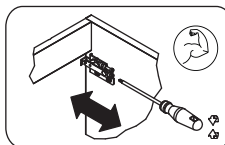

Jacob Delafon
PARIS

Ola

1

	A (mm)	B (mm)
600	598	299
800	797	398.5
1000	997	498.5

ЕСЛИ НЕОБХОДИМО УСТАНОВИТЬ
НА НОЖКИ
POUR UNE INSTALLATION AVEC PIEDS
WHEN FEET ARE USED

3

НЕОБХОДИМО ЗАФИКСИРОВАТЬ К СТЕНЕ НА КРЕПЕЖ
ИСПОЛЬЗУЙТЕ СООТВЕТСТВУЮЩИЙ ТИП КРЕПЛЕНИЙ
К СТЕНЕ

OBLIGATION DE FIXER LE MEUBLE AU MUR AVEC DES VIS
CHOISIR LES VIS EN ADEQUATION AVEC LE SUPPORT MURAL

NECESSARY TO FIX TO THE WALL WITH SCREWS
USE ADEQUATE SCREWS ACCORDING TO THE TYPE OF WALL

2

Ola

4

5