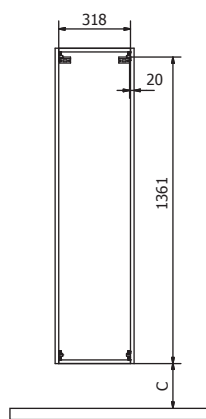

Jacob Delafon
PARIS

Ola

1

	A (mm)	B (mm)
600	598	299
800	797	398.5
1000	997	498.5

ЕСЛИ НЕОБХОДИМО УСТАНОВИТЬ
НА НОЖКИ
POUR UNE INSTALLATION AVEC PIEDS
WHEN FEET ARE USED

3

НЕОБХОДИМО ЗАФИКСИРОВАТЬ К СТЕНЕ НА КРЕПЕЖ
ИСПОЛЬЗУЙТЕ СООТВЕТСТВУЮЩИЙ ТИП КРЕПЛЕНИЙ
К СТЕНЕ