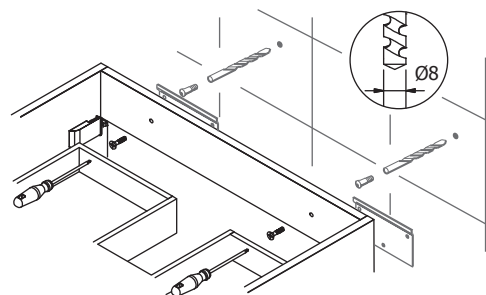

Jacob Delafon
PARIS

Ola

1

	A (mm)	B (mm)
600	598	299
800	797	398.5
1000	997	498.5

ЕСЛИ НЕОБХОДИМО УСТАНОВИТЬ
НА НОЖКИ
POUR UNE INSTALLATION AVEC PIEDS
WHEN FEET ARE USED

3

НЕОБХОДИМО ЗАФИКСИРОВАТЬ К СТЕНЕ НА КРЕПЕЖ
ИСПОЛЬЗУЙТЕ СООТВЕТСТВУЮЩИЙ ТИП КРЕПЛЕНИЙ
К СТЕНЕ

OBLIGATION DE FIXER LE MEUBLE AU MUR AVEC DES VIS
CHOISIR LES VIS EN ADEQUATION AVEC LE SUPPORT MURAL

NECESSARY TO FIX TO THE WALL WITH SCREWS
USE ADEQUATE SCREWS ACCORDING TO THE TYPE OF WALL

2

Ola

4

5