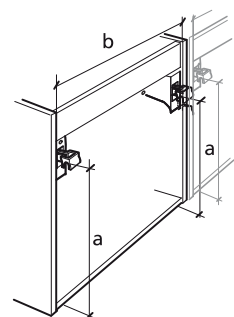

Jacob Delafon
PARIS

Ola

1

	A (mm)	B (mm)
600	598	299
800	797	398.5
1000	997	498.5

ЕСЛИ НЕОБХОДИМО УСТАНОВИТЬ
НА НОЖКИ
POUR UNE INSTALLATION AVEC PIEDS
WHEN FEET ARE USED

3

НЕОБХОДИМО ЗАФИКСИРОВАТЬ К СТЕНЕ НА КРЕПЕЖ
ИСПОЛЬЗУЙТЕ СООТВЕТСТВУЮЩИЙ ТИП КРЕПЛЕНИЙ
К СТЕНЕ