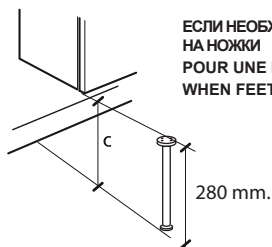

Jacob Delafon
PARIS

Ola

1

	A (mm)	B (mm)
600	598	299
800	797	398.5
1000	997	498.5

ЕСЛИ НЕОБХОДИМО УСТАНОВИТЬ
НА НОЖКИ
POUR UNE INSTALLATION AVEC PIEDS
WHEN FEET ARE USED

3

НЕОБХОДИМО ЗАФИКСИРОВАТЬ К СТЕНЕ НА КРЕПЕЖ
ИСПОЛЬЗУЙТЕ СООТВЕТСТВУЮЩИЙ ТИП КРЕПЛЕНИЙ
К СТЕНЕ