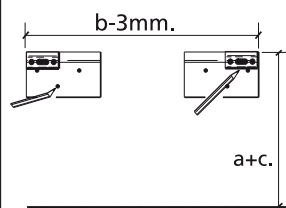

Ola

1

	A (mm)	B (mm)
600	598	299
800	797	398.5
1000	997	498.5

ЕСЛИ НЕОБХОДИМО УСТАНОВИТЬ
НА НОЖКИ
POUR UNE INSTALLATION AVEC PIEDS
WHEN FEET ARE USED

3

НЕОБХОДИМО ЗАФИКСИРОВАТЬ К СТЕНЕ НА КРЕПЕЖ
ИСПОЛЬЗУЙТЕ СООТВЕТСТВУЮЩИЙ ТИП КРЕПЛЕНИЙ
К СТЕНЕ

OBLIGATION DE FIXER LE MEUBLE AU MUR AVEC DES VIS
CHOISIR LES VIS EN ADEQUATION AVEC LE SUPPORT MURAL

NECESSARY TO FIX TO THE WALL WITH SCREWS
USE ADEQUATE SCREWS ACCORDING TO THE TYPE OF WALL

2

Ola

4

5