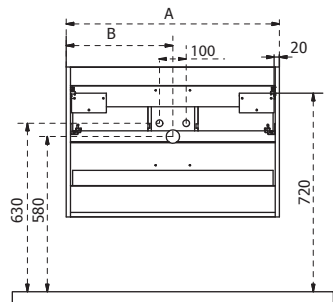

Jacob Delafon
PARIS

Ola

1

	A (mm)	B (mm)
600	598	299
800	797	398.5
1000	997	498.5

ЕСЛИ НЕОБХОДИМО УСТАНОВИТЬ
НА НОЖКИ
POUR UNE INSTALLATION AVEC PIEDS
WHEN FEET ARE USED

3

НЕОБХОДИМО ЗАФИКСИРОВАТЬ К СТЕНЕ НА КРЕПЕЖ
ИСПОЛЬЗУЙТЕ СООТВЕТСТВУЮЩИЙ ТИП КРЕПЛЕНИЙ
К СТЕНЕ