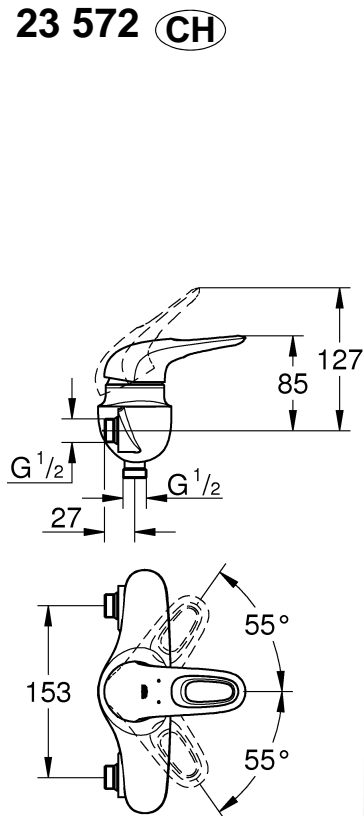

.....9

.....2

..5-6

.....8

	23 572	23 573	33 590	33 591	33 592	32 228	32 229
		X		X		X	
	X		X				X
					X		
			X	X	X	X	X

DIN 1988

DIN EN 806

 **bar**

0,5

max. 10

5

1

 **°C**

max. 70°

60°

---

2,5mm  
3mm

Ø8mm

\*19 377  
30mm

\*19 332  
32mm

\*19 017  
13mm

**33 590**  
**32 229**

**33 591**  
**32 228**

**33 592**

**23 572**

**23 573**

<p>*46 238</p> 	
<p>*19 377</p> 	<p>30mm</p> 

 <p>(CH)</p>	<p>*12 064 G 1/2</p>
	<p>*12 065 G 3/4</p>

1

2

Pure Freude an Wasser

**GROHE**  
WAVES