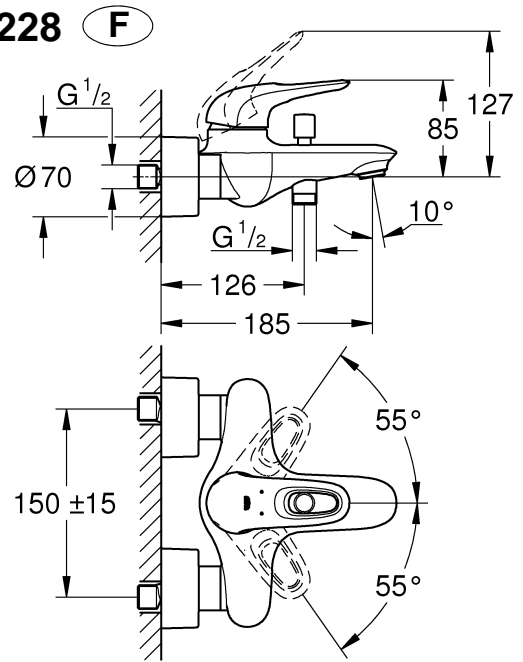

2,5mm  
3mm

Ø8mm

\*19 377  
30mm

\*19 332  
32mm

\*19 017  
13mm

**33 590**  
**32 229**

**33 591**  
**32 228**

**33 592**

**23 572**

**23 573**

<p>*46 238</p> 	
<p>*19 377</p> 	<p>30mm</p> 

 <p>(CH)</p>	<p>*12 064 G 1/2</p>
	<p>*12 065 G 3/4</p>

1

2

Pure Freude an Wasser

**GROHE**  
WAVES