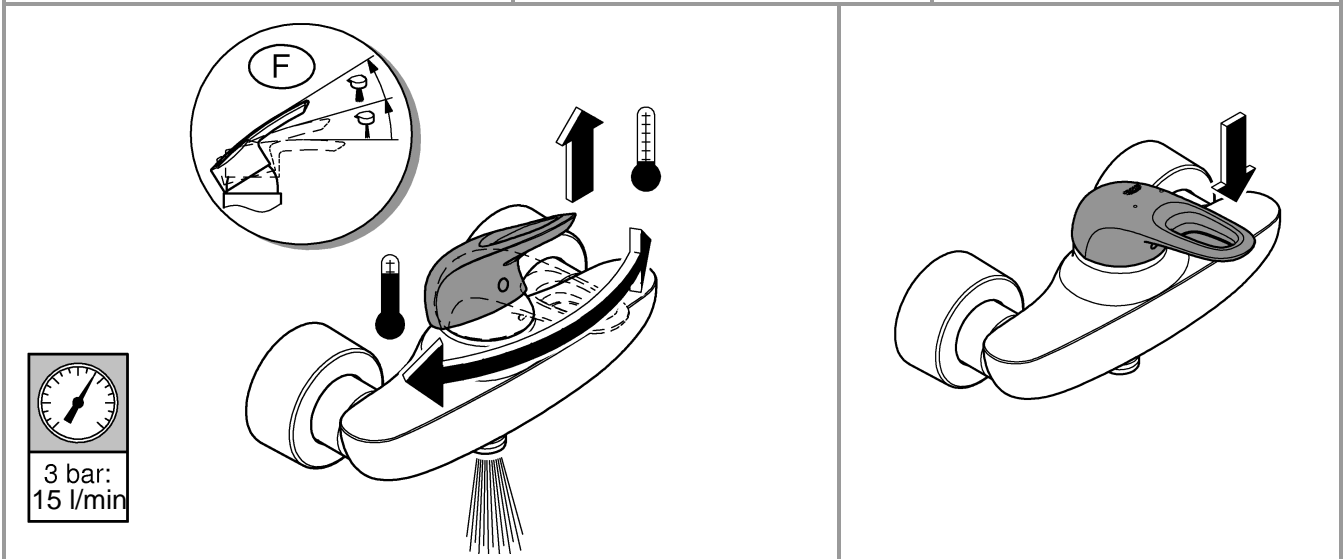

**23 572**

**23 573**

<p>*46 238</p> 	
<p>*19 377</p> 	<p>30mm</p> 

 <p>(CH)</p>	<p>*12 064 G 1/2</p>
	<p>*12 065 G 3/4</p>

1

2

Pure Freude an Wasser

**GROHE**  
WAVES