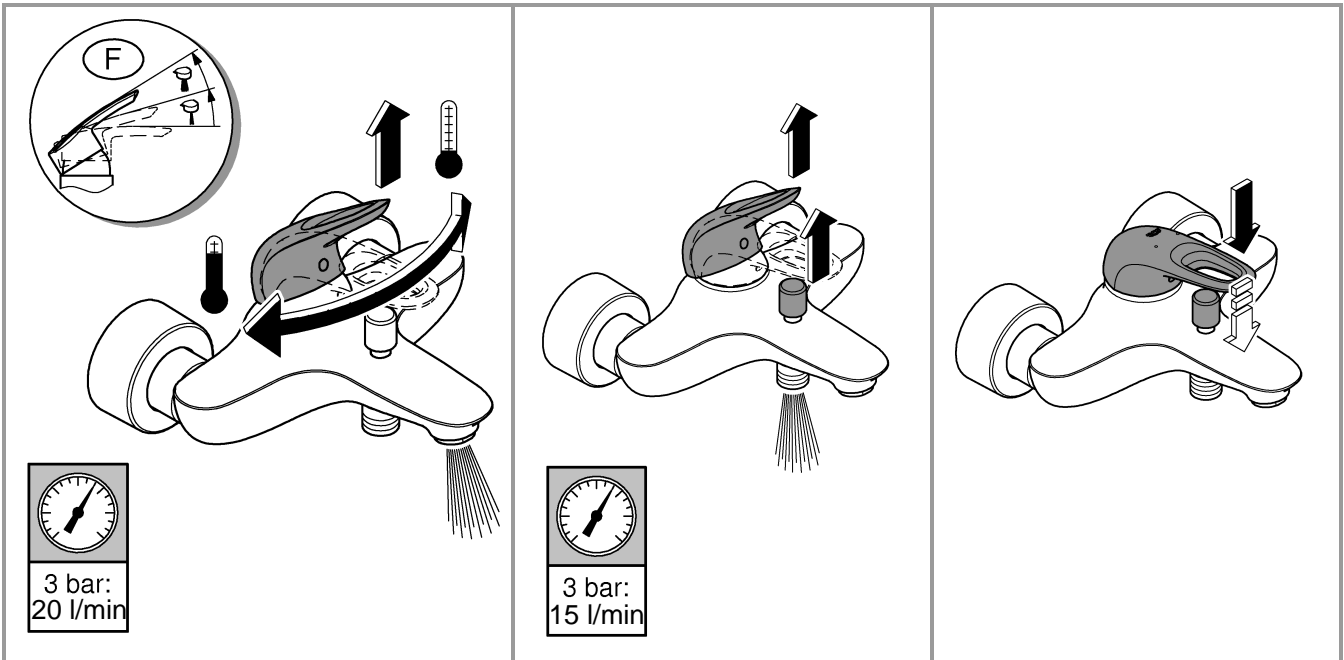

**23 572**

**23 573**

<p>*46 238</p> 	
<p>*19 377</p> 	<p>30mm</p> 

 <p>(CH)</p>	<p>*12 064 G 1/2</p>
	<p>*12 065 G 3/4</p>

1

2

Pure Freude an Wasser

**GROHE**  
WAVES