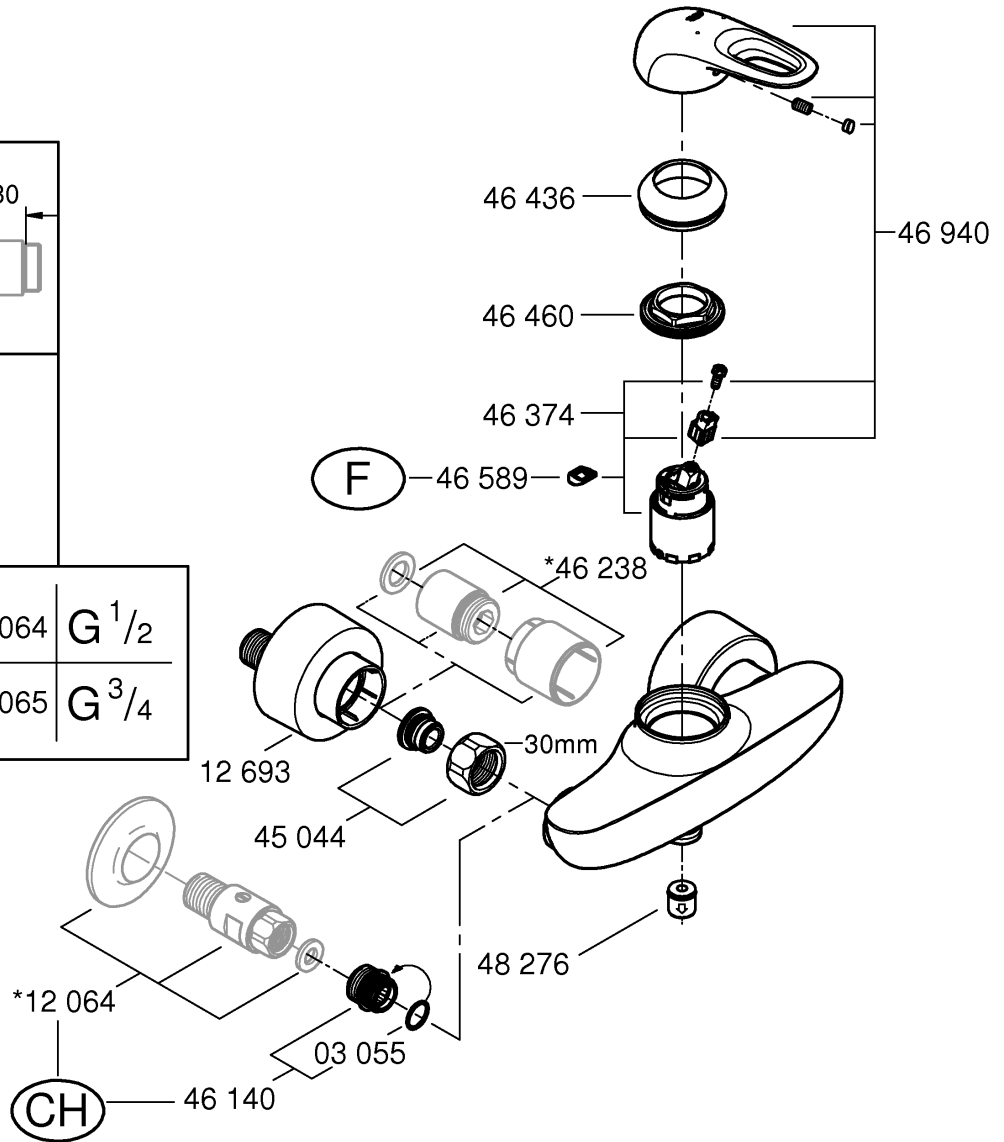

**23 572**

**23 573**

<p>*46 238</p> 	
<p>*19 377</p> 	<p>30mm</p> 

 <p>(CH)</p>	<p>*12 064 G 1/2</p>
	<p>*12 065 G 3/4</p>

1

2

Pure Freude an Wasser

**GROHE**  
WAVES