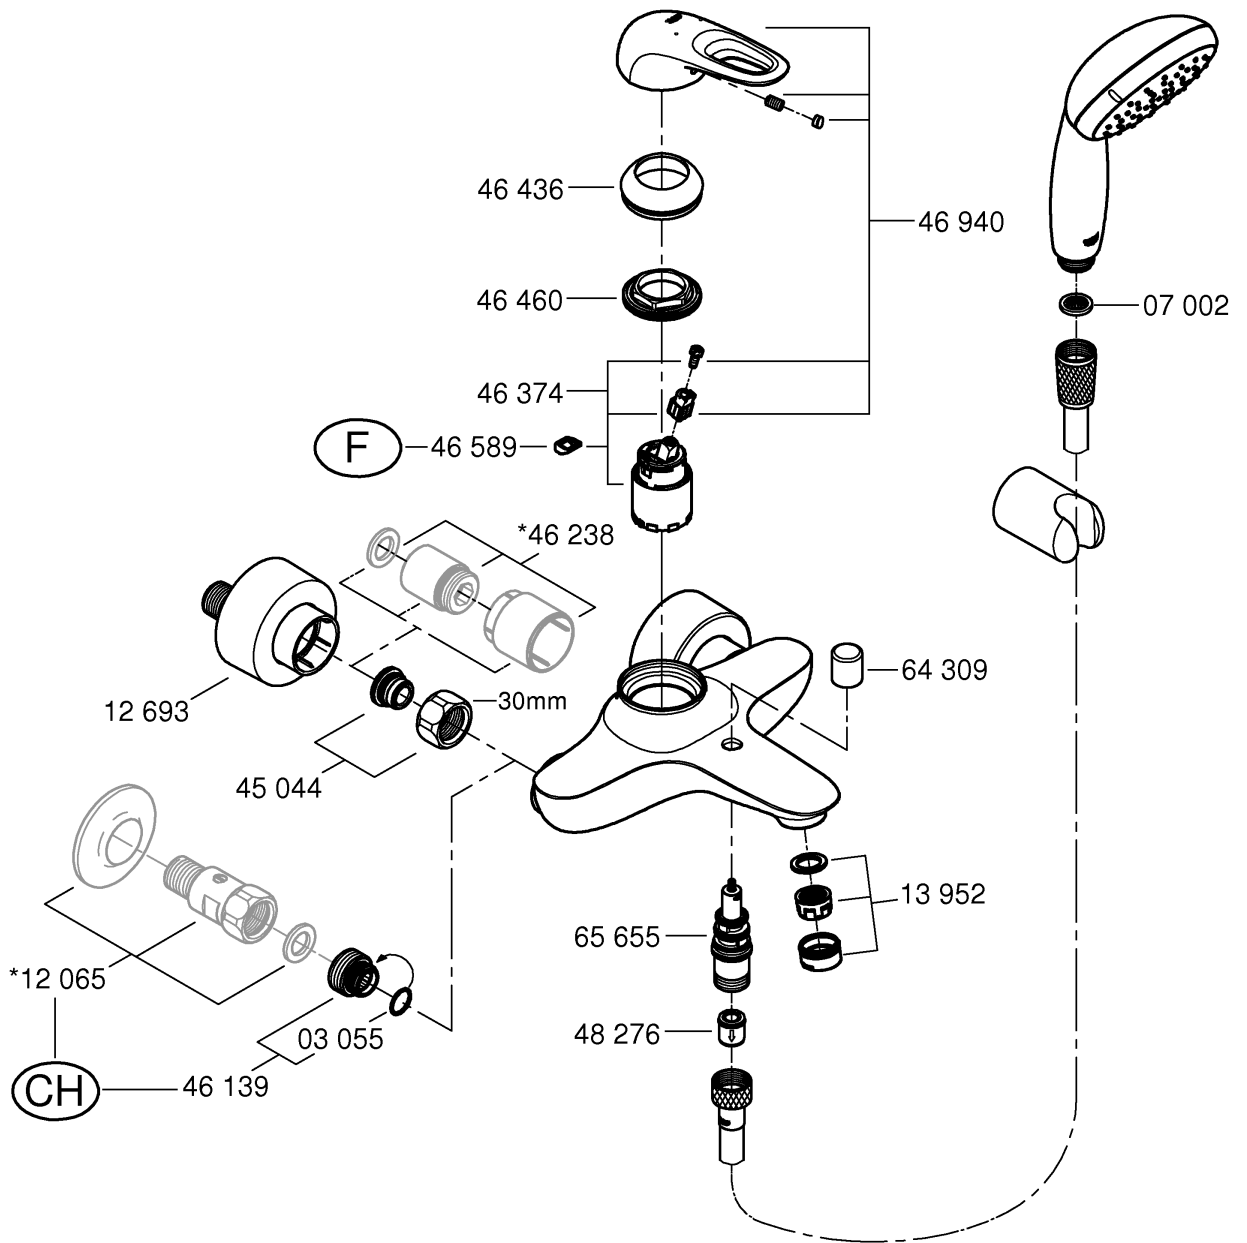

**23 572**

**23 573**

<p>*46 238</p> 	
<p>*19 377</p> 	<p>30mm</p> 

 <p>(CH)</p>	<p>*12 064 G 1/2</p>
	<p>*12 065 G 3/4</p>

1

2

Pure Freude an Wasser

**GROHE**  
WAVES