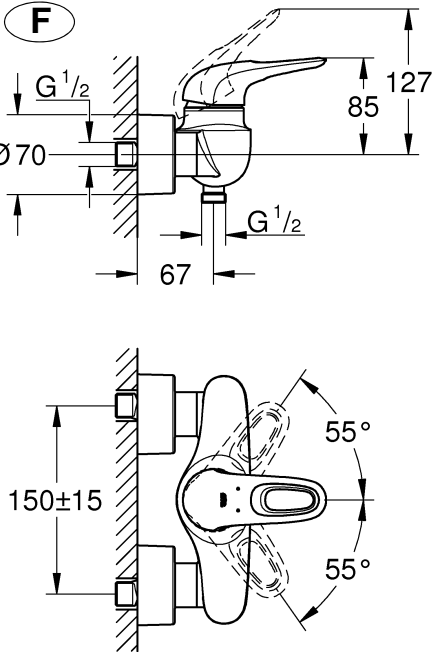

.....9

.....2

..5-6

.....8

	23 572	23 573	33 590	33 591	33 592	32 228	32 229
		X		X		X	
	X		X				X
					X		
			X	X	X	X	X

DIN 1988

DIN EN 806

 **bar**

2,5mm  
3mm

Ø8mm

\*19 377  
30mm

\*19 332  
32mm

\*19 017  
13mm

**33 590**  
**32 229**

**33 591**  
**32 228**

**33 592**

**23 572**

**23 573**

<p>*46 238</p> 	
<p>*19 377</p> 	<p>30mm</p> 

 <p>(CH)</p>	<p>*12 064 G 1/2</p>
	<p>*12 065 G 3/4</p>

1

2

Pure Freude an Wasser

**GROHE**  
WAVES