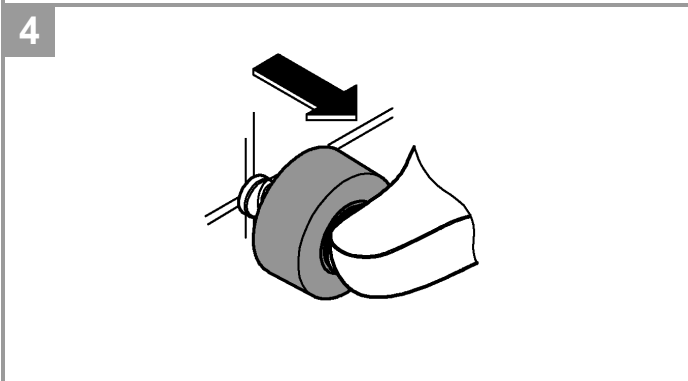

**23 572**

**23 573**

<p>*46 238</p> 	
<p>*19 377</p> 	<p>30mm</p> 

 <p>(CH)</p>	<p>*12 064 G 1/2</p>
	<p>*12 065 G 3/4</p>

1

2

Pure Freude an Wasser

**GROHE**  
WAVES