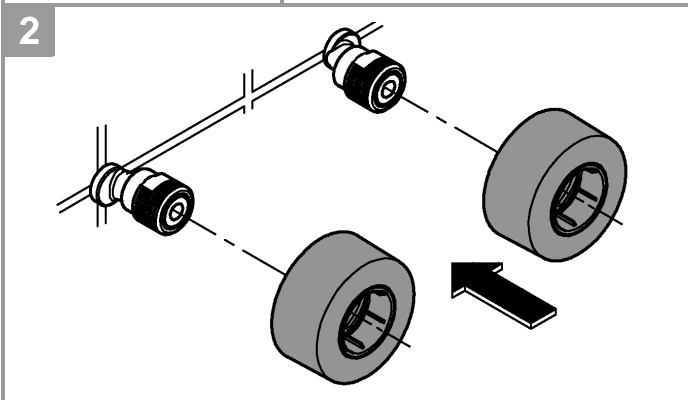

**23 572**

**23 573**

<p>*46 238</p> 	
<p>*19 377</p> 	<p>30mm</p> 

 <p>(CH)</p>	<p>*12 064 G 1/2</p>
	<p>*12 065 G 3/4</p>

1

2

Pure Freude an Wasser

**GROHE**  
WAVES