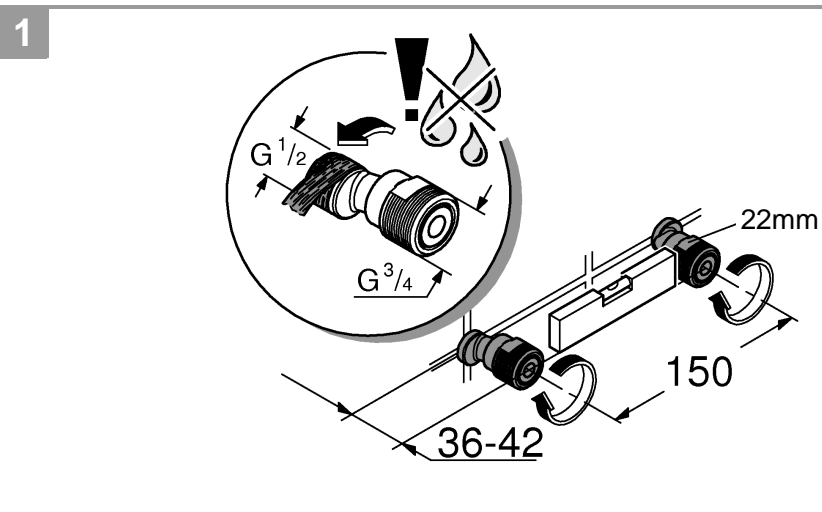

**23 572**

**23 573**

<p>*46 238</p> 	
<p>*19 377</p> 	<p>30mm</p> 

 <p>(CH)</p>	<p>*12 064 G 1/2</p>
	<p>*12 065 G 3/4</p>

1

2

Pure Freude an Wasser

**GROHE**  
WAVES