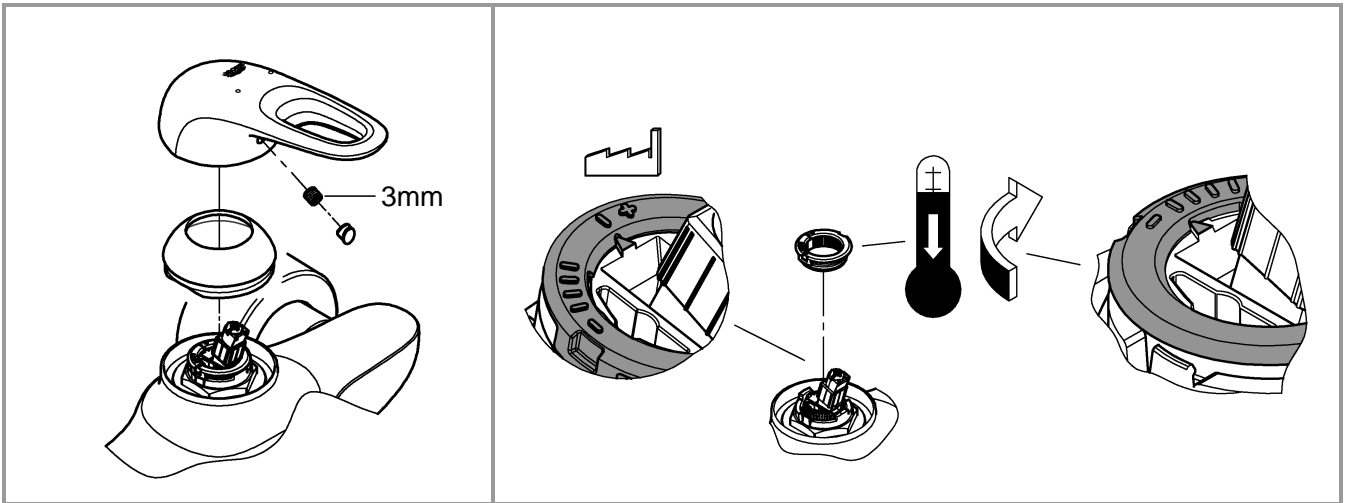

**23 572**

**23 573**

<p>*46 238</p> 	
<p>*19 377</p> 	<p>30mm</p> 

 <p>(CH)</p>	<p>*12 064 G 1/2</p>
	<p>*12 065 G 3/4</p>

1

2

Pure Freude an Wasser

**GROHE**  
WAVES