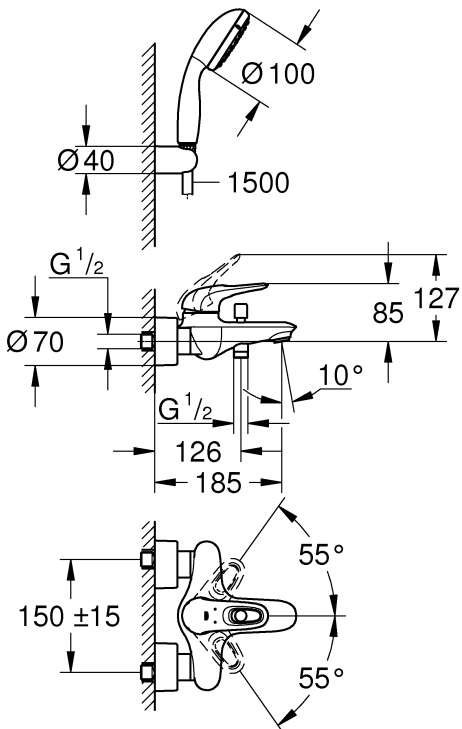

.....9

.....2

..5-6

.....8

	23 572	23 573	33 590	33 591	33 592	32 228	32 229
		X		X		X	
	X		X				X
					X		
			X	X	X	X	X

DIN 1988

DIN EN 806

 **bar**

2,5mm  
3mm

Ø8mm

\*19 377  
30mm

\*19 332  
32mm

\*19 017  
13mm

**33 590**  
**32 229**

**33 591**  
**32 228**

**33 592**

**23 572**

**23 573**

<p>*46 238</p> 	
<p>*19 377</p> 	<p>30mm</p> 

 <p>(CH)</p>	<p>*12 064 G 1/2</p>
	<p>*12 065 G 3/4</p>

1

2

Pure Freude an Wasser

**GROHE**  
WAVES