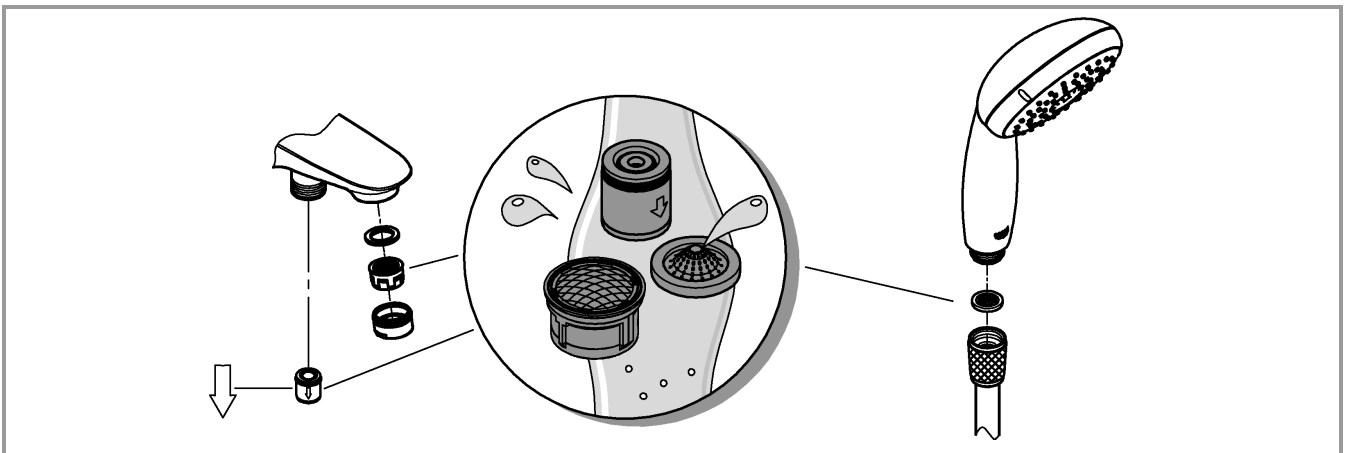

**23 572**

**23 573**

<p>*46 238</p> 	
<p>*19 377</p> 	<p>30mm</p> 

 <p>(CH)</p>	<p>*12 064 G 1/2</p>
	<p>*12 065 G 3/4</p>

1

2

Pure Freude an Wasser

**GROHE**  
WAVES