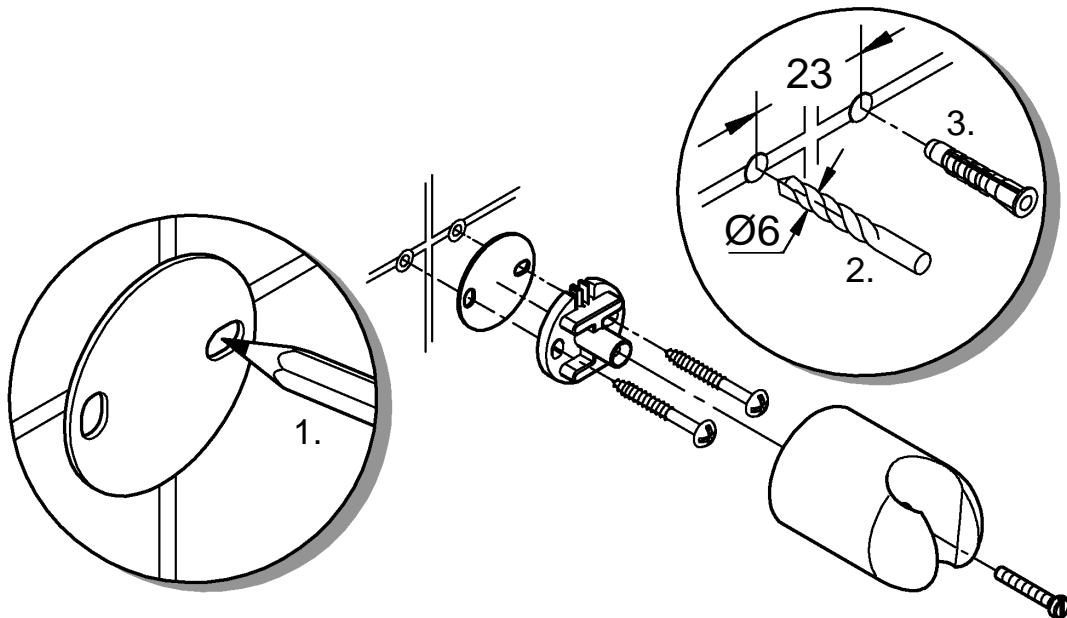

**23 572**

**23 573**

<p>*46 238</p> 	
<p>*19 377</p> 	<p>30mm</p> 

 <p>(CH)</p>	<p>*12 064 G 1/2</p>
	<p>*12 065 G 3/4</p>

1

2

Pure Freude an Wasser

**GROHE**  
WAVES