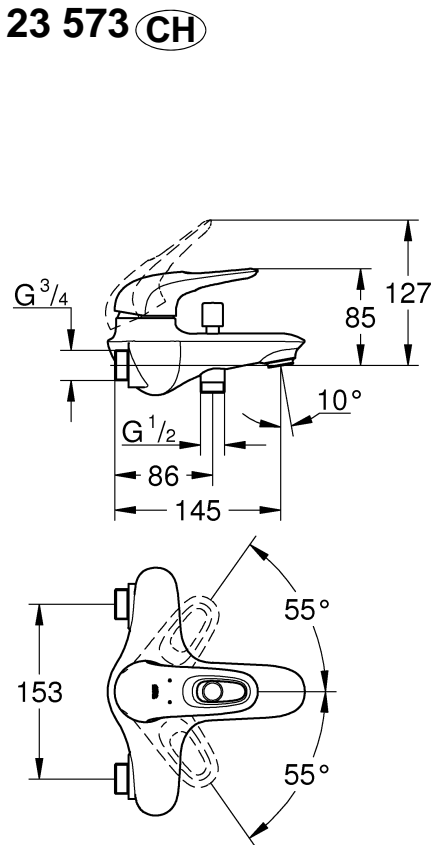

.....9

.....2

..5-6

.....8

	23 572	23 573	33 590	33 591	33 592	32 228	32 229
		X		X		X	
	X		X				X
					X		
			X	X	X	X	X

DIN 1988

DIN EN 806

 **bar**

2,5mm  
3mm

Ø8mm

\*19 377  
30mm

\*19 332  
32mm

\*19 017  
13mm

**33 590**  
**32 229**

**33 591**  
**32 228**

**33 592**

**23 572**

**23 573**

<p>*46 238</p> 	
<p>*19 377</p> 	<p>30mm</p> 

 <p>(CH)</p>	<p>*12 064 G 1/2</p>
	<p>*12 065 G 3/4</p>

1

2

Pure Freude an Wasser

**GROHE**  
WAVES