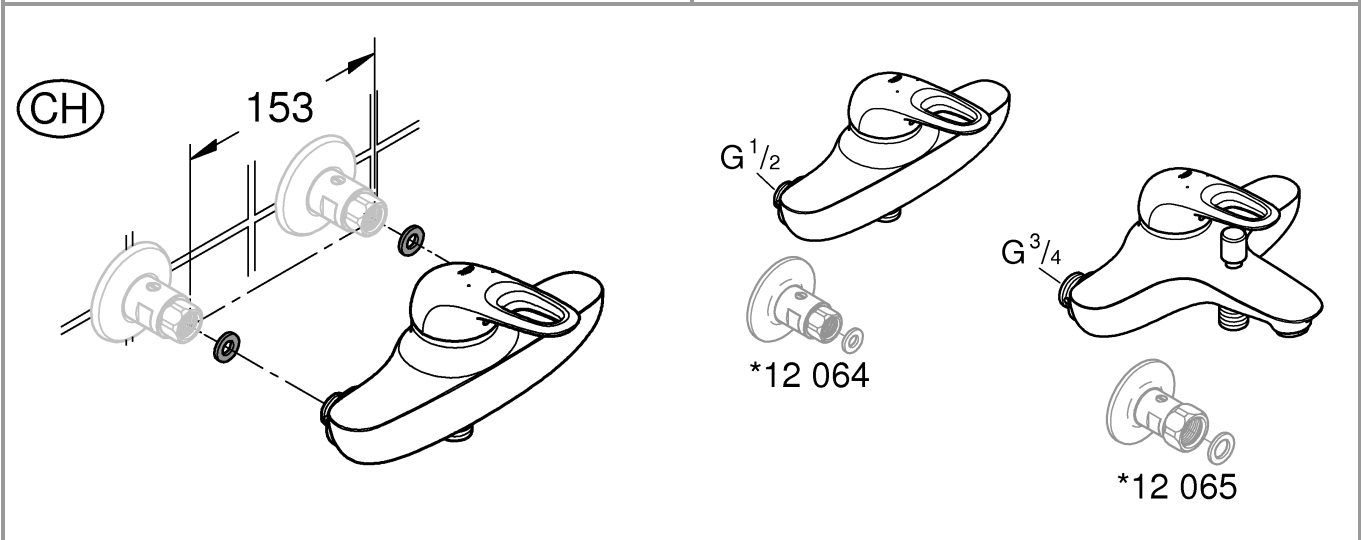

**23 572**

**23 573**

<p>*46 238</p> 	
<p>*19 377</p> 	<p>30mm</p> 

 <p>(CH)</p>	<p>*12 064 G 1/2</p>
	<p>*12 065 G 3/4</p>

1

2

Pure Freude an Wasser

**GROHE**  
WAVES