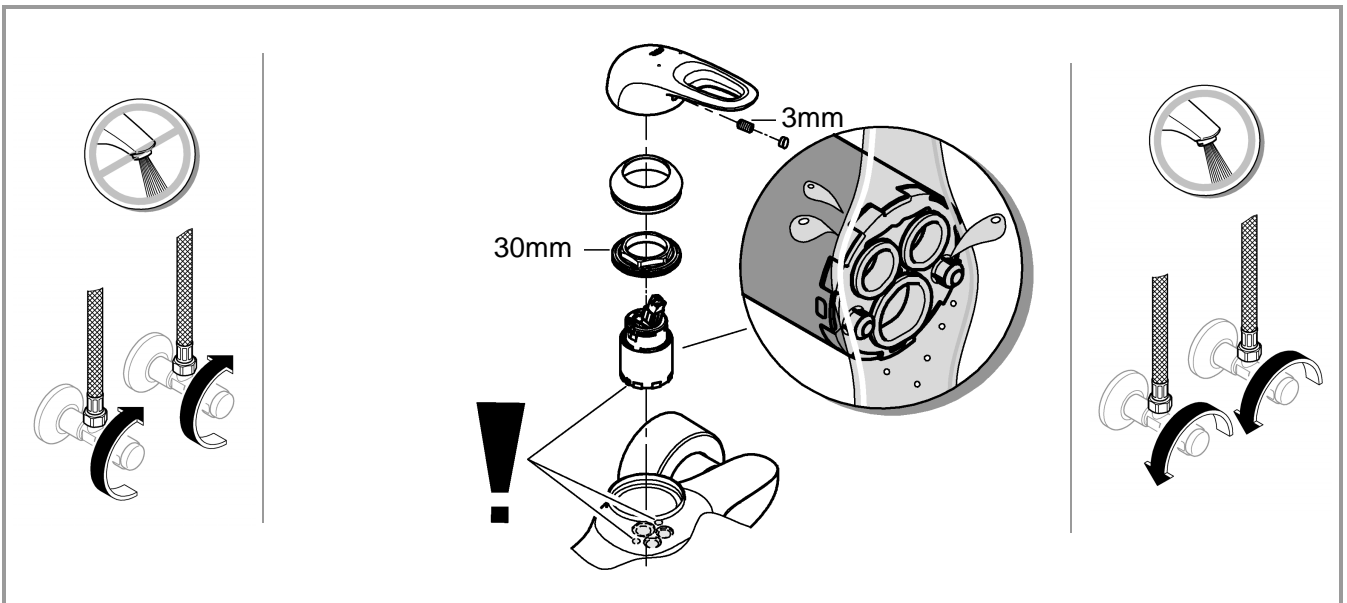

**23 572**

**23 573**

<p>*46 238</p> 	
<p>*19 377</p> 	<p>30mm</p> 

 <p>(CH)</p>	<p>*12 064 G 1/2</p>
	<p>*12 065 G 3/4</p>

1

2

Pure Freude an Wasser

**GROHE**  
WAVES