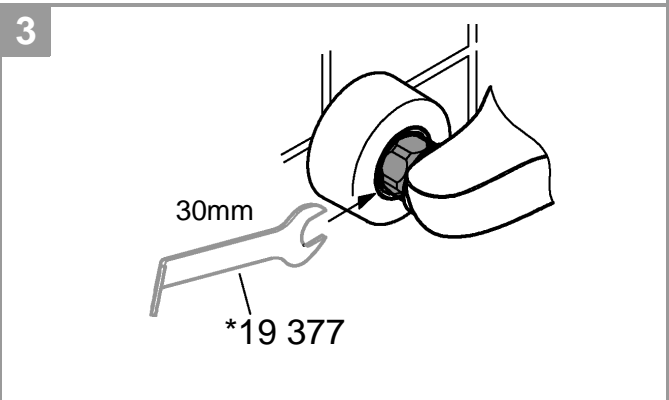

**23 572**

**23 573**

<p>*46 238</p> 	
<p>*19 377</p> 	<p>30mm</p> 

 <p>(CH)</p>	<p>*12 064 G 1/2</p>
	<p>*12 065 G 3/4</p>

1

2

Pure Freude an Wasser

**GROHE**  
WAVES