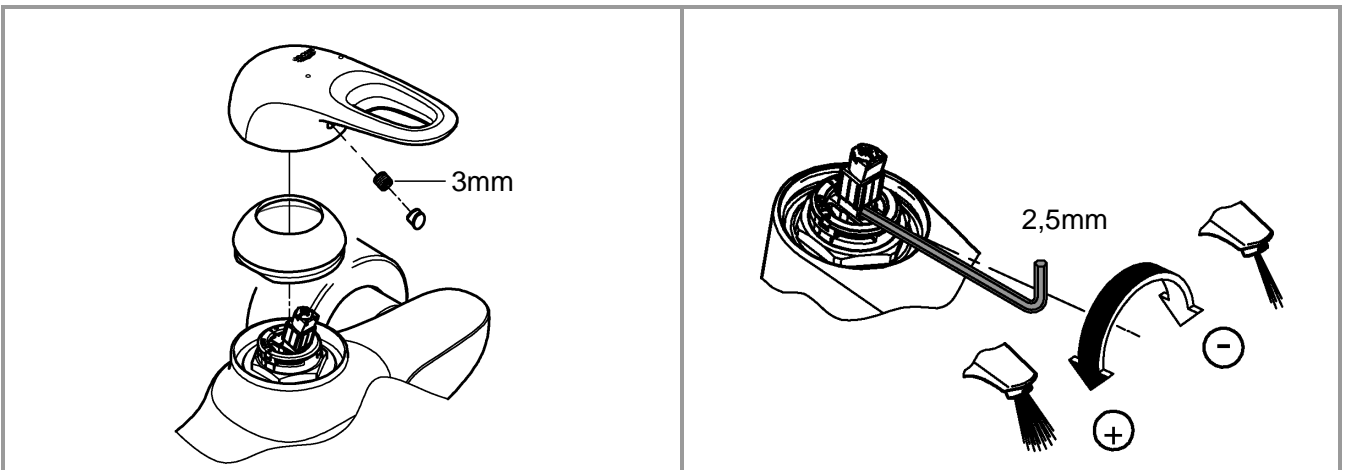

**23 572**

**23 573**

<p>*46 238</p> 	
<p>*19 377</p> 	<p>30mm</p> 

 <p>(CH)</p>	<p>*12 064 G 1/2</p>
	<p>*12 065 G 3/4</p>

1

2

Pure Freude an Wasser

**GROHE**  
WAVES