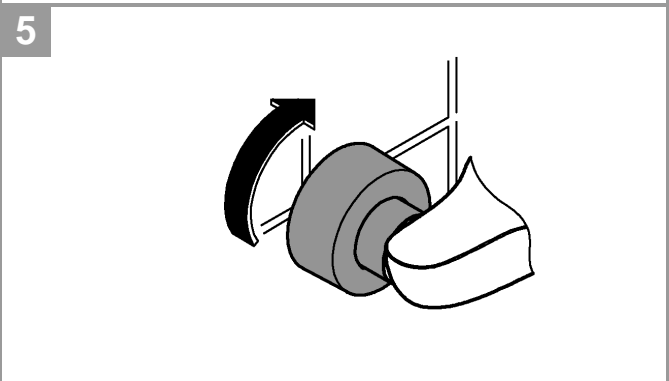

**23 572**

**23 573**

<p>*46 238</p> 	
<p>*19 377</p> 	<p>30mm</p> 

 <p>(CH)</p>	<p>*12 064 G 1/2</p>
	<p>*12 065 G 3/4</p>

1

2

Pure Freude an Wasser

**GROHE**  
WAVES