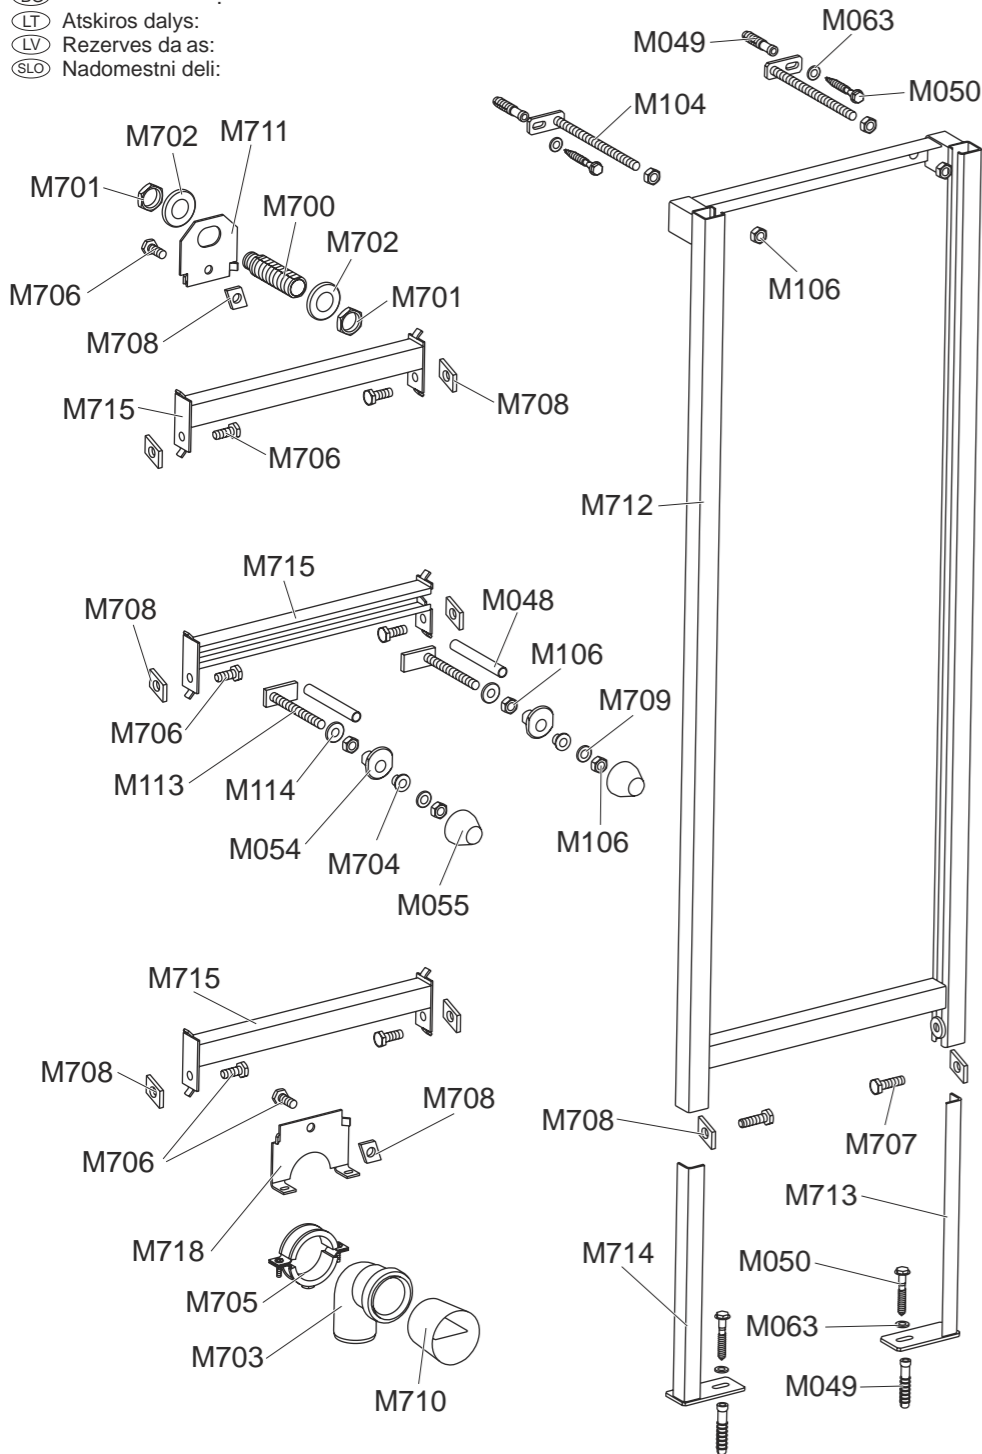

1. (CZ) Náhradní díly:
   (SK) Náhradné diely:
   (RUS) Spare parts:
   (D) Ersatzteilen:
   (HU) Pótkatrész:
   (RO) Piese de schimb:
   (PL) Części zamienne:
   (BG) Atskiros dalys:
   (LV) Rezerves daļas:
   (SLO) Nadomestni deli: