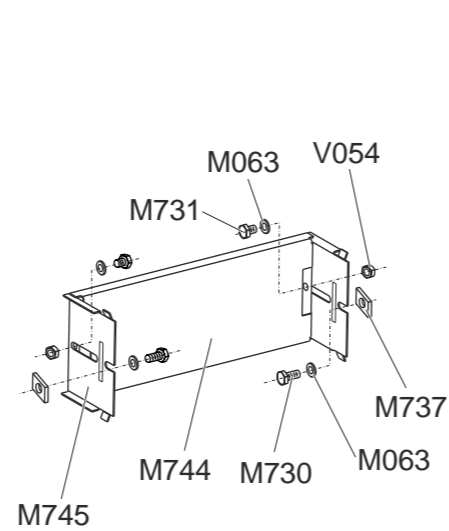

1. (CZ) Náhradní díly:
   (SK) Náhradné diely:
   (RUS) Spare parts:
   (D) Ersatzteilen:
   (HU) Pótkatrész:
   (RO) Piese de schimb:
   (PL) Części zamienne:
   (BG) Atskiros dalys:
   (LV) Rezerves daļas:
   (SLO) Nadomestni deli: