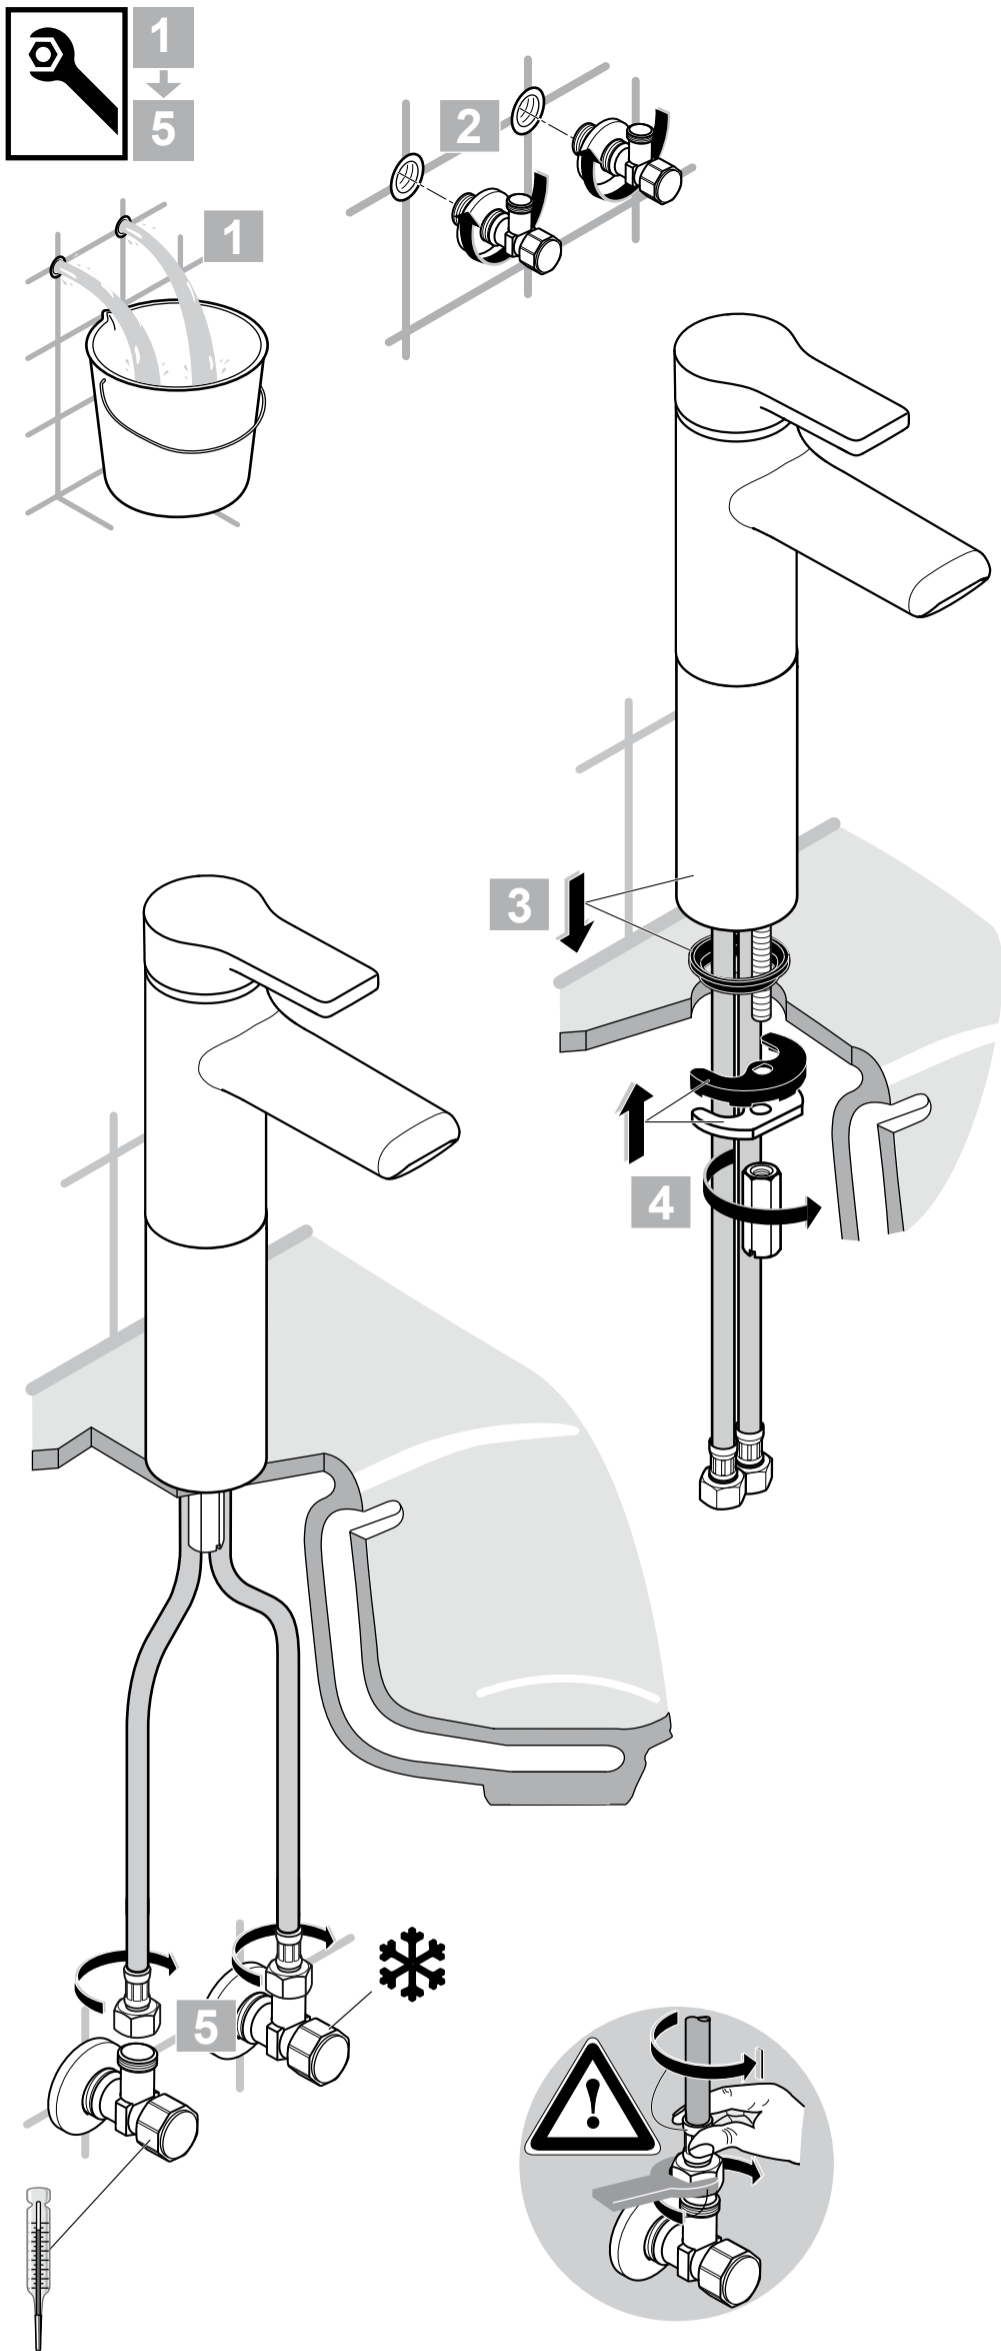

XX = AA, AD ..

Position

- 1 = A 960 645 XX
- 3 = B 960 473 XX
- 5 = A 960 646 XX
- 9 = A 962 716 NU
- 17 = A 960 647 XX
- 21 = A 960 650 NU
- 23 = A 960 651 XX

ATTITUDE
 A 4601 ..

0609 / A 866 056
 (+ A 865 612)
 Made in Germany

 Ideal Standard
 Roentgenstrasse 9
 54516 Wittlich
 Germany

	P bar	0,5	MAX. 10		Q (3 bar)
	T °C		MAX. 80		l/min
				5	