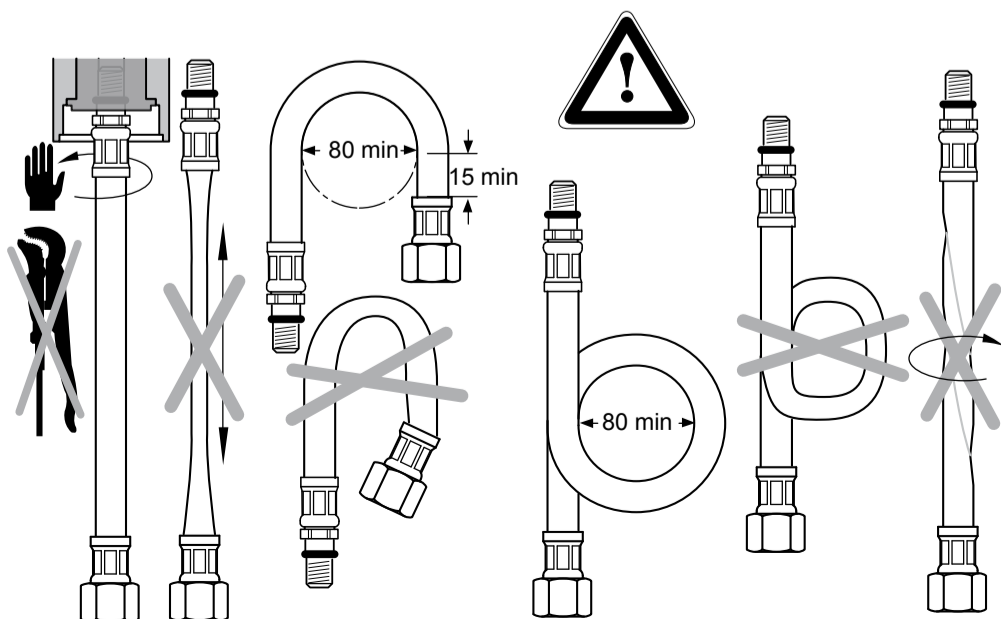

XX = AA, AD ..

Position

- 1 = A 960 645 XX
- 3 = B 960 473 XX
- 5 = A 960 646 XX
- 9 = A 962 716 NU
- 17 = A 960 647 XX
- 21 = A 960 650 NU
- 23 = A 960 651 XX

ATTITUDE
 A 4601 ..

0609 / A 866 056
 (+ A 865 612)
 Made in Germany

 Ideal Standard
 Roentgenstrasse 9
 54516 Wittlich
 Germany

	P bar	0,5	MAX. 10		Q (3 bar)
	T °C		MAX. 80		l/min
				5	