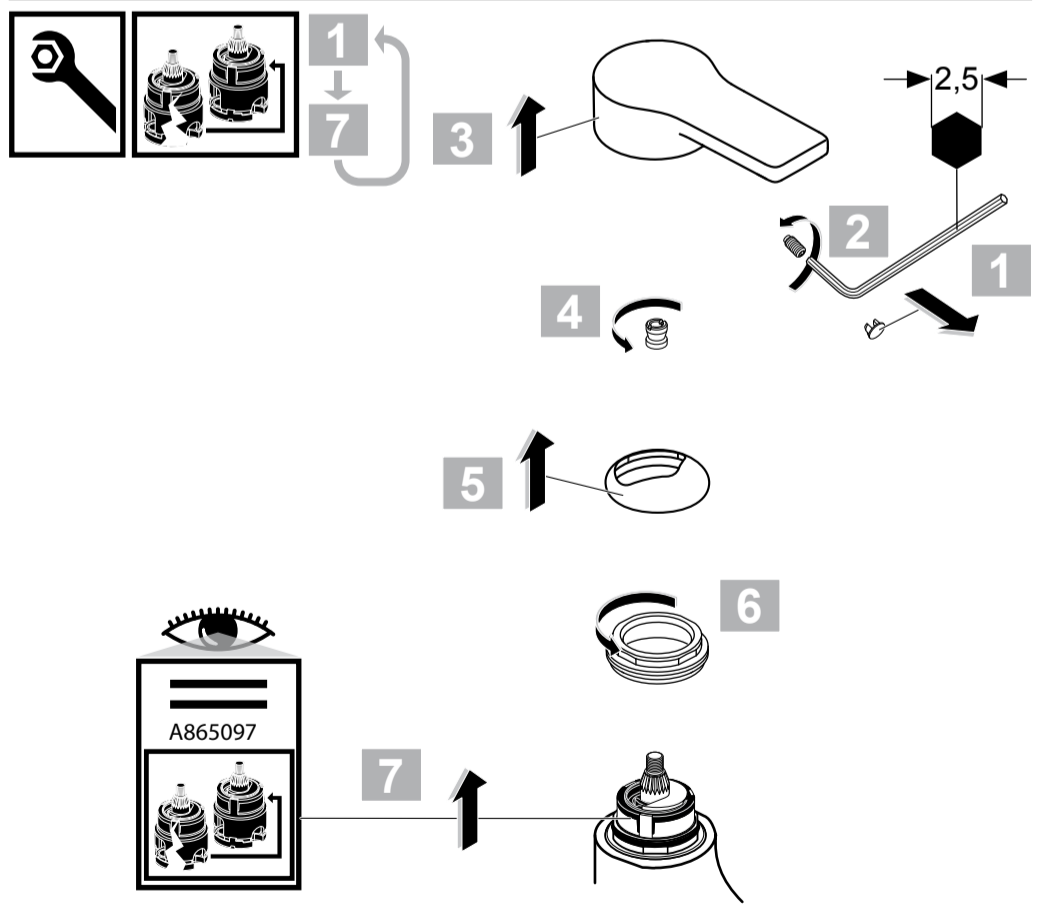

XX = AA, AD ..

Position

- 1 = A 960 645 XX
- 3 = B 960 473 XX
- 5 = A 960 646 XX
- 9 = A 962 716 NU
- 17 = A 960 647 XX
- 21 = A 960 650 NU
- 23 = A 960 651 XX

ATTITUDE
 A 4601 ..

0609 / A 866 056
 (+ A 865 612)
 Made in Germany

 Ideal Standard
 Roentgenstrasse 9
 54516 Wittlich
 Germany

	P bar	0,5	MAX. 10		Q (3 bar)
	T °C		MAX. 80		l/min
				5	