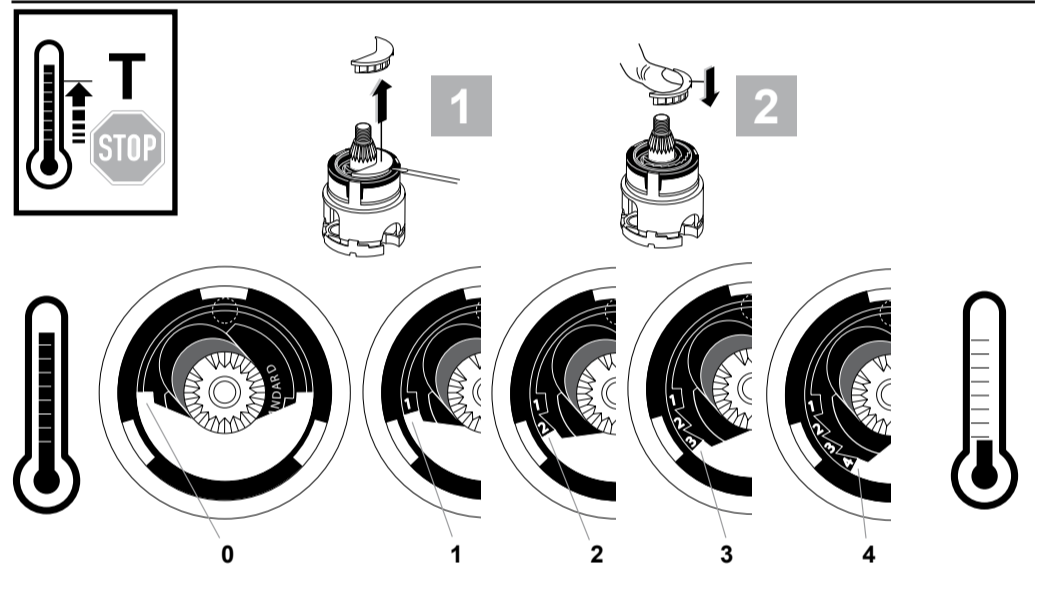

XX = AA, AD ..

Position

- 1 = A 960 645 XX
- 3 = B 960 473 XX
- 5 = A 960 646 XX
- 9 = A 962 716 NU
- 17 = A 960 647 XX
- 21 = A 960 650 NU
- 23 = A 960 651 XX

ATTITUDE
 A 4601 ..

0609 / A 866 056
 (+ A 865 612)
 Made in Germany

 Ideal Standard
 Roentgenstrasse 9
 54516 Wittlich
 Germany

	P bar	0,5	MAX. 10		Q (3 bar)
	T °C		MAX. 80		l/min
				5	