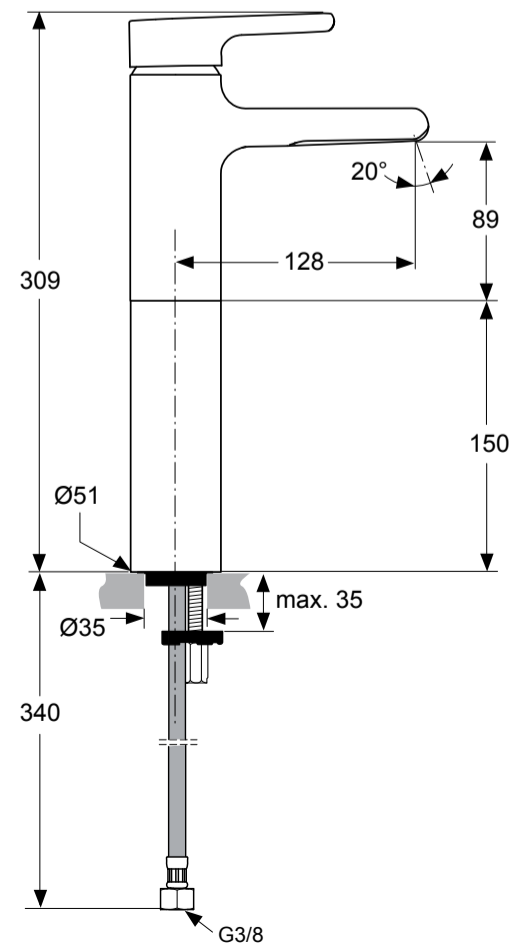

XX = AA, AD ..

Position

- 1 = A 960 645 XX
- 3 = B 960 473 XX
- 5 = A 960 646 XX
- 9 = A 962 716 NU
- 17 = A 960 647 XX
- 21 = A 960 650 NU
- 23 = A 960 651 XX

ATTITUDE
 A 4601 ..

0609 / A 866 056
 (+ A 865 612)
 Made in Germany

 Ideal Standard
 Roentgenstrasse 9
 54516 Wittlich
 Germany

	P bar	0,5	MAX. 10		Q (3 bar)
	T °C		MAX. 80		l/min
				5	