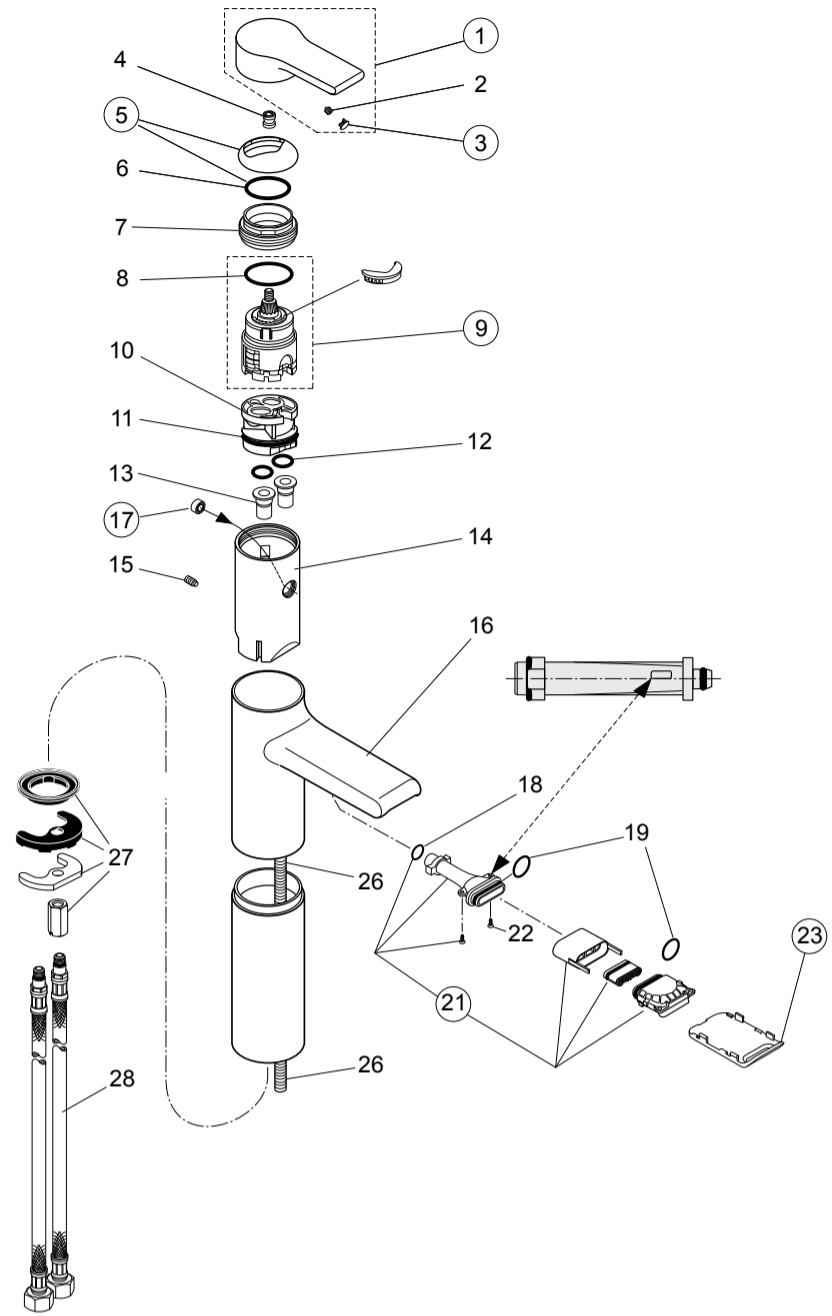

XX = AA, AD ..

Position

- 1 = A 960 645 XX
- 3 = B 960 473 XX
- 5 = A 960 646 XX
- 9 = A 962 716 NU
- 17 = A 960 647 XX
- 21 = A 960 650 NU
- 23 = A 960 651 XX

ATTITUDE
 A 4601 ..

0609 / A 866 056
 (+ A 865 612)
 Made in Germany

 Ideal Standard
 Roentgenstrasse 9
 54516 Wittlich
 Germany

	P bar	0,5	MAX. 10		Q (3 bar)
	T °C		MAX. 80		l/min
				5	