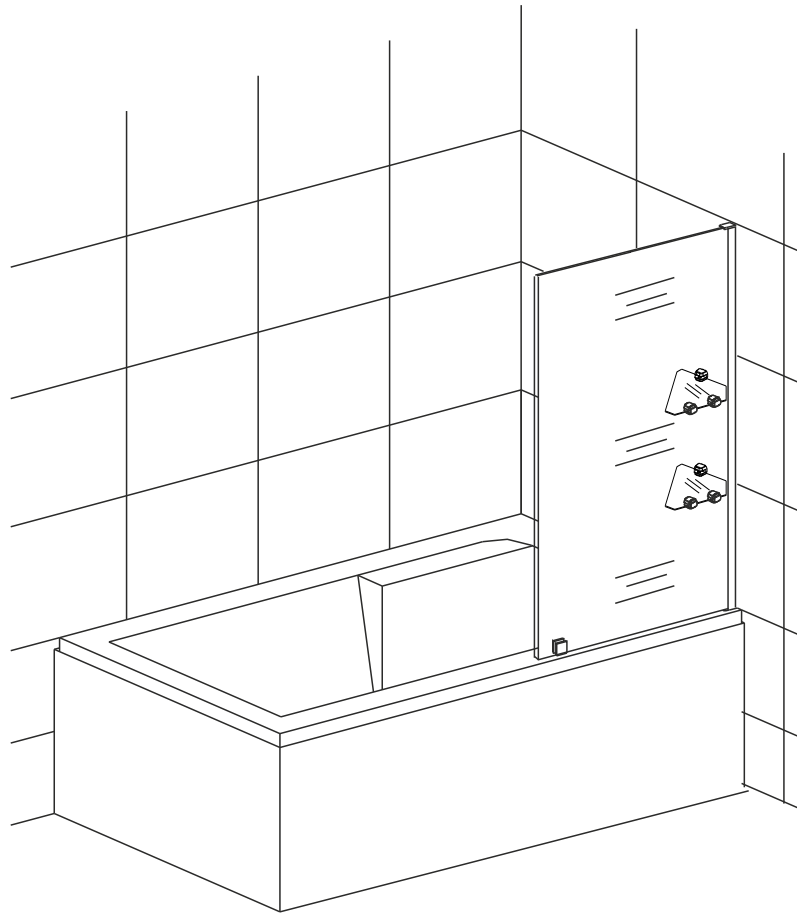

Модель **RGW SC-54**

Руководство по монтажу

Благодарим Вас за правильный выбор этого изделия.

Все изделия торговой марки RGW произведены в соответствии с европейскими стандартами. Система контроля качества производства и управления технологическими процессами предприятия сертифицирована по системе ISO 9001. Все изделия марки RGW выполнены из экологически чистых материалов. При изготовлении используется только безопасное закаленное стекло. Стекло марки RGW обработано защитой от известкового налета составом Easy Clean. При изготовлении изделия используется стальная фурнитура. Алюминиевые профили проходят – анодирование и снятие статического напряжения металла.