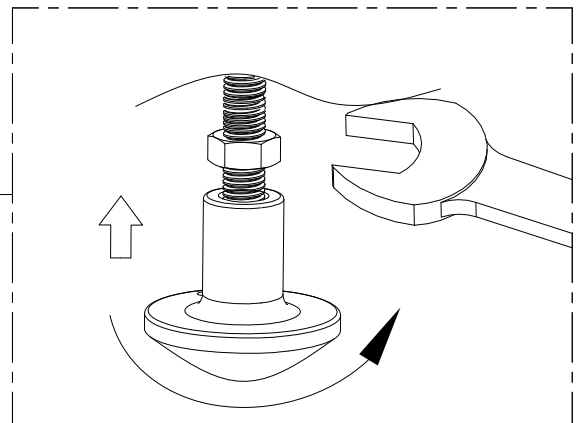

3. Сборка и монтаж изделия

Шаг 1