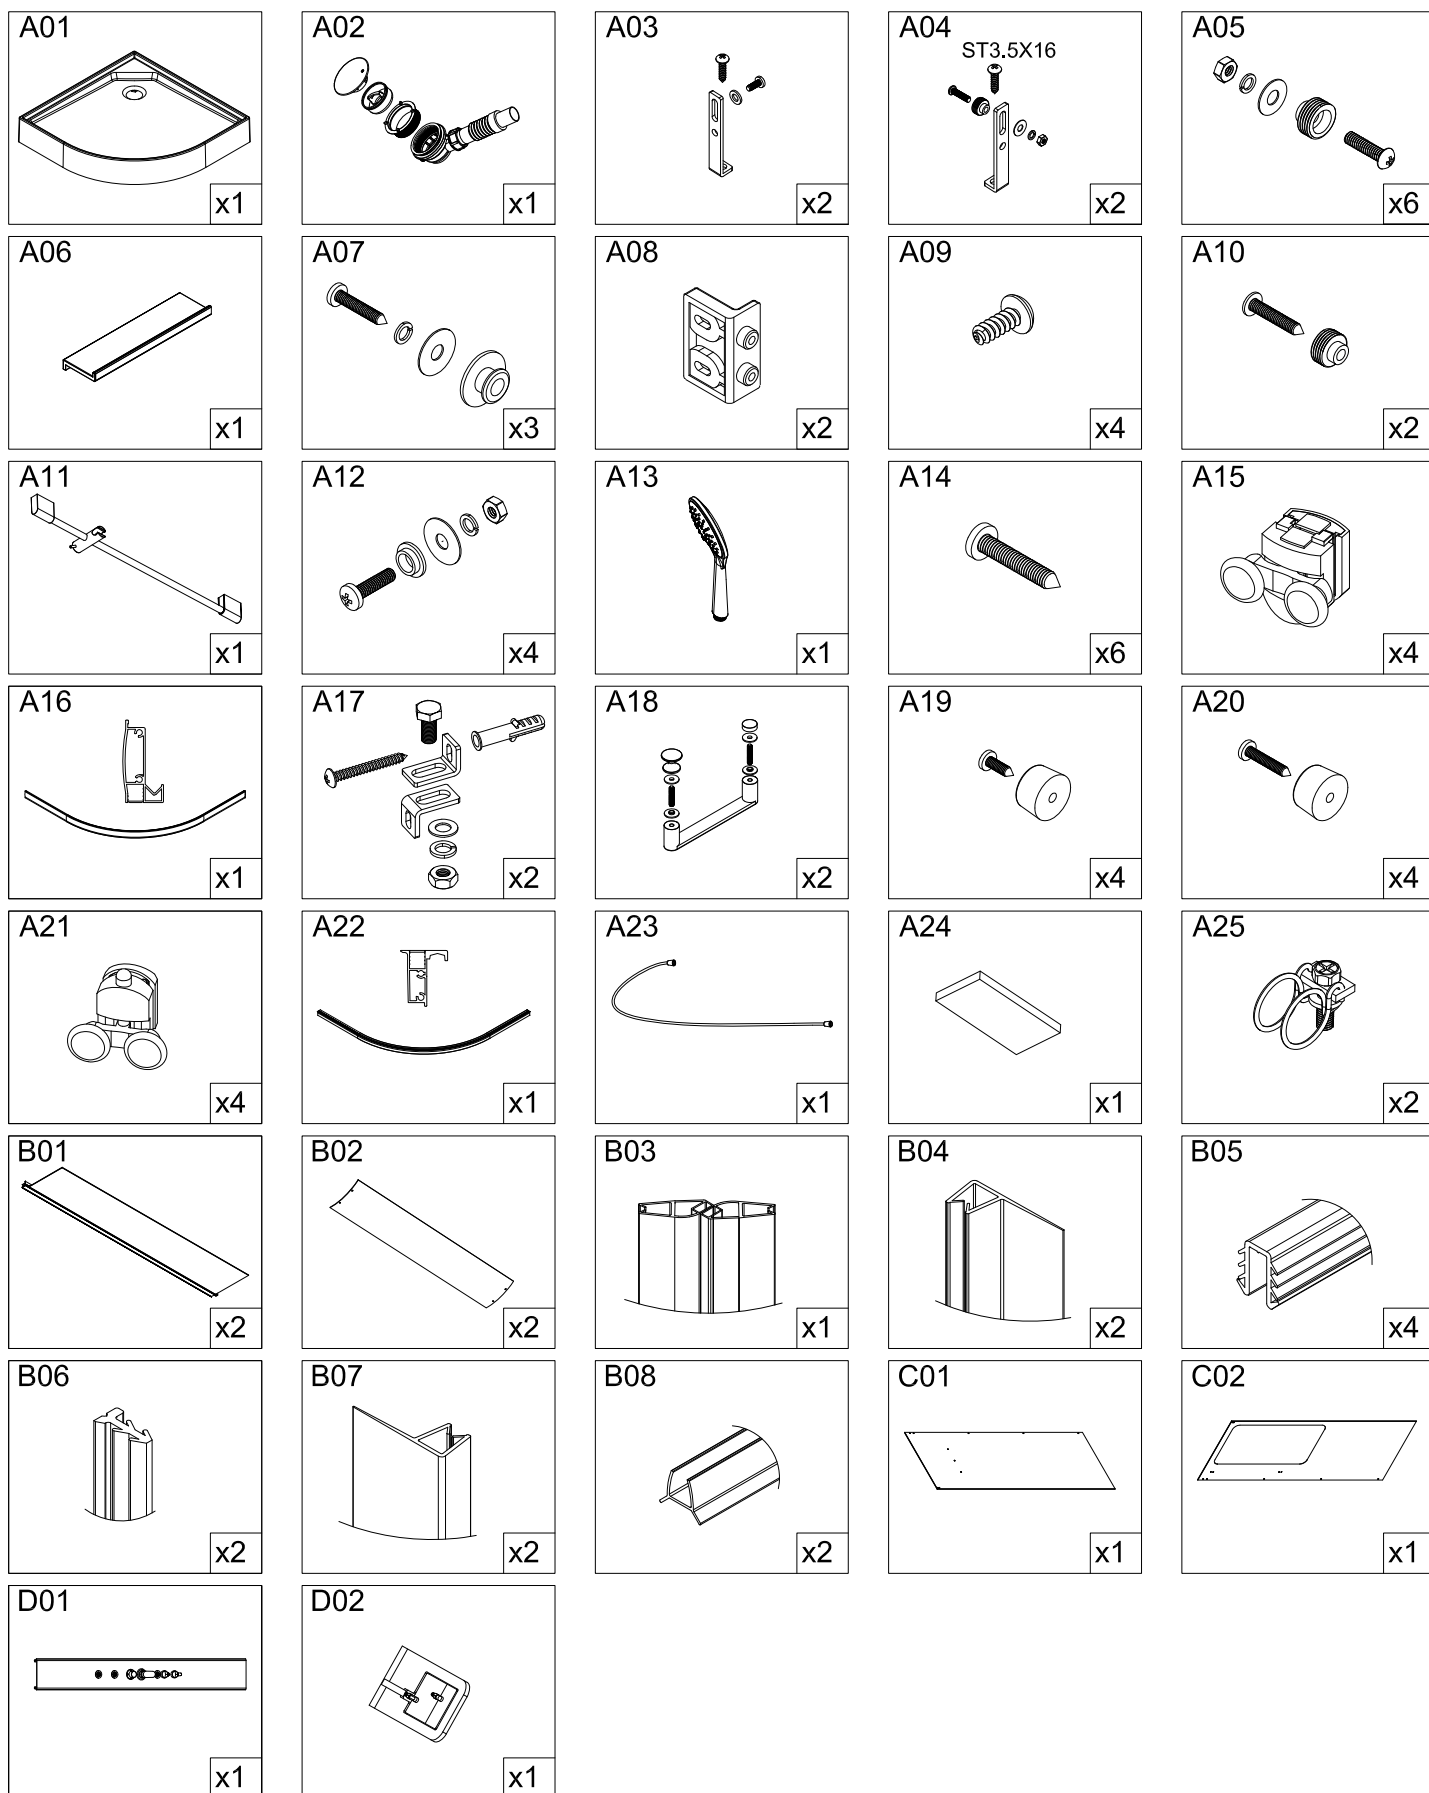

2.Комплектация.