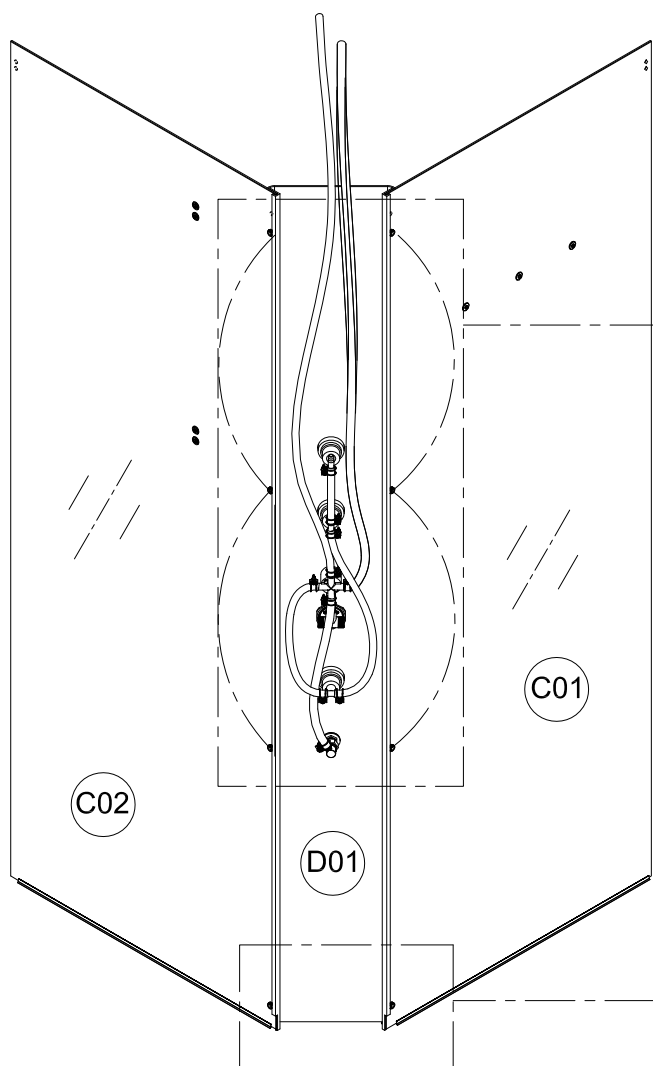

# 1. Габаритные размеры.

Для сборки Вам потребуется дополнительно:

РЕЗИНОВЫЙ молоточек:

Ø6mm

Ø2.8mm

Комплект подводок воды:

### 3. Сборка и монтаж изделия

Шаг 1

Шаг 2

Шаг 3

### Шаг 4

C01 C02 A10

Шаг 5

Шаг 6

Шаг 7

Шаг 8

Шаг 9

Ø2.8mm