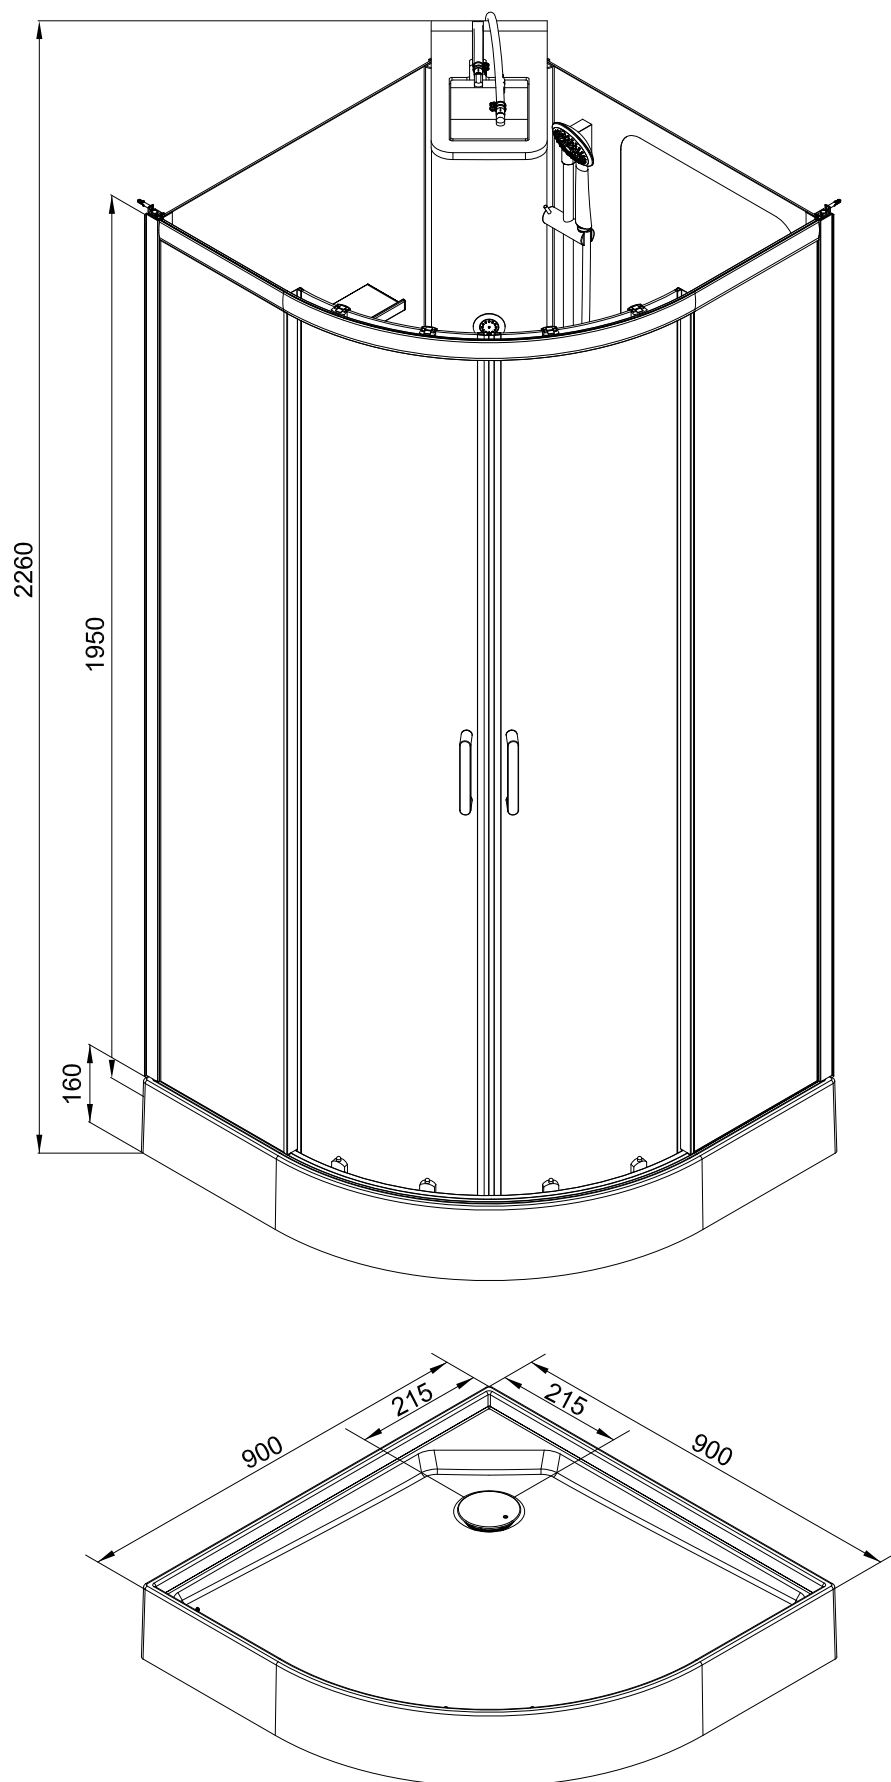

# 1. Габаритные размеры.

Для сборки Вам потребуется дополнительно:

РЕЗИНОВЫЙ молоточек:

Ø6mm

Ø2.8mm

Комплект подводок воды: