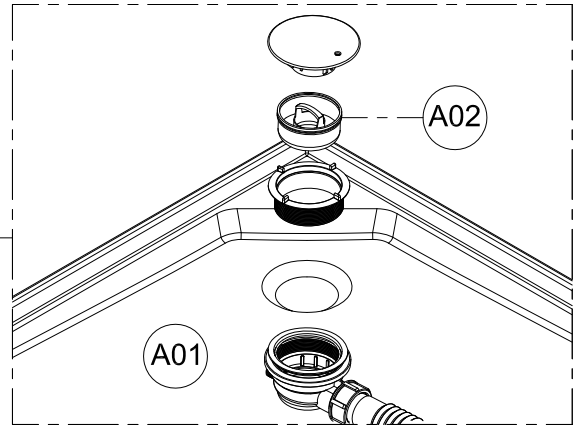

3. Сборка и монтаж изделия

Шаг 1