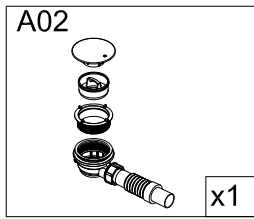

3. Сборка и монтаж изделия