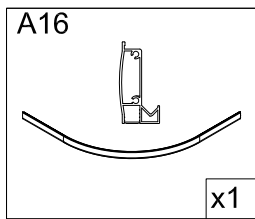

# 1. Габаритные размеры.

Для сборки Вам потребуется дополнительно:

РЕЗИНОВЫЙ молоточек:

Ø6mm

Ø2.8mm

Комплект подводок воды:

### Шаг 4

C01 C02 A10

Шаг 5

Шаг 6

Шаг 7

Шаг 8

Шаг 9

Ø2.8mm