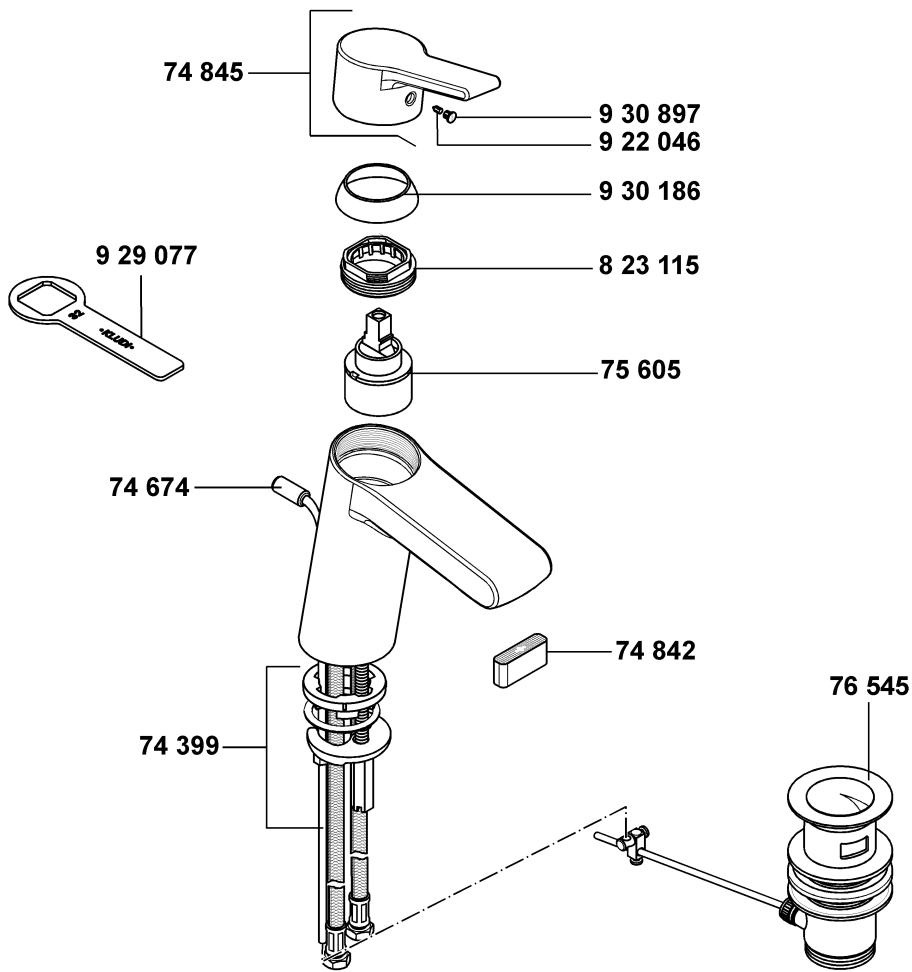

KLUDI O-CEAN

38340

A_3834075

| 38340 | Waschtisch-Einhandmischer DN 10 | single lever basin mixer DN 10 | ééngreeps wastafelmengkraan 3/8" |
|---------|---------------------------------|--------------------------------|----------------------------------|
| 74 399 | Befestigungssatz | assembling set | bevestigingsset |
| 74 674 | Zugstange | lift rod | trekstang |
| 74 842 | Strahlformer | stream shaper | straalvormer |
| 74 845 | Hebel, komplett | lever | hendel |
| 75 605 | Kartusche | cartridge | cartouche |
| 76 545 | Ablaufgarnitur | pop up waste | afvoergarnituur |
| 823 115 | Spannschraube | screw | spanschroef |
| 922 046 | Gewindestift | threading lathe | inbus schroef |
| 929 077 | Armaturenschlüssel | fastening tool | sleutel |
| 930 186 | Abdeckkappe | cover cap | afdekkap |
| 930 897 | Markierungsstopfen | red/blue insert | markeringsstop |