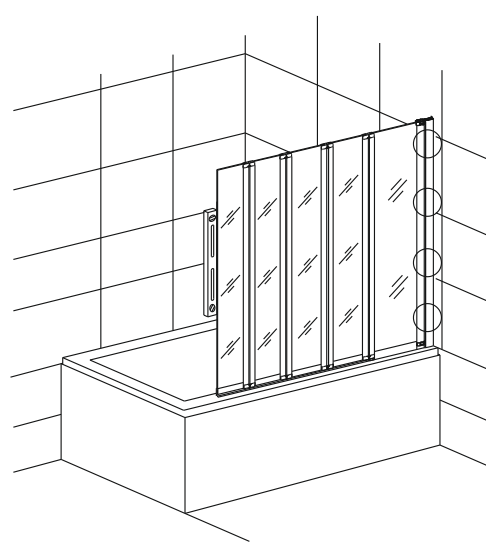

1

2

3

4

5

1

2

3

## **Меры предосторожности.**

Изделия торговой марки RGW выполняются из закаленного стекла толщиной от 6 мм до 12 мм. Некоторые изделия имеют стекла обработанные дополнительной ламинирующей пленкой для полной безопасности при эксплуатации. Душевые двери, душевые углы и душевые кабины торговой марки RGW имеют довольно прочное стекло – но все же это стекло! Многие изделия имеют значительный вес более 60 кг. Отнеситесь к изделию с должным вниманием при монтаже, установке и использовании. Техническое обслуживание данного изделия должно осуществляться только уполномоченными лицами фирмы-изготовителя или квалифицированными сотрудниками авторизованного сервисного центра. Гарантийные обязательства не распространяются на поломки, возникшие в случае нарушения данного правила. Если в процессе эксплуатации изделия обнаружены заводские дефекты, они будут устранены бесплатно силами Лицензированного Сервисного Центра, которым были произведены пуско-наладочные работы. Гарантия не распространяется на неисправности, вызванные следующими причинами: Механические повреждения, использование химических реактивов, не рекомендованных для ухода за оборудованием, пожар, затопление или другие стихийные бедствия, эксплуатация изделия с нарушением инструкции по эксплуатации по установке и пользованию, а так же необходимых требований по проведению пред установочных работ, при авариях существующей системы канализации и водоснабжения, при небрежном Пользовании изделием.