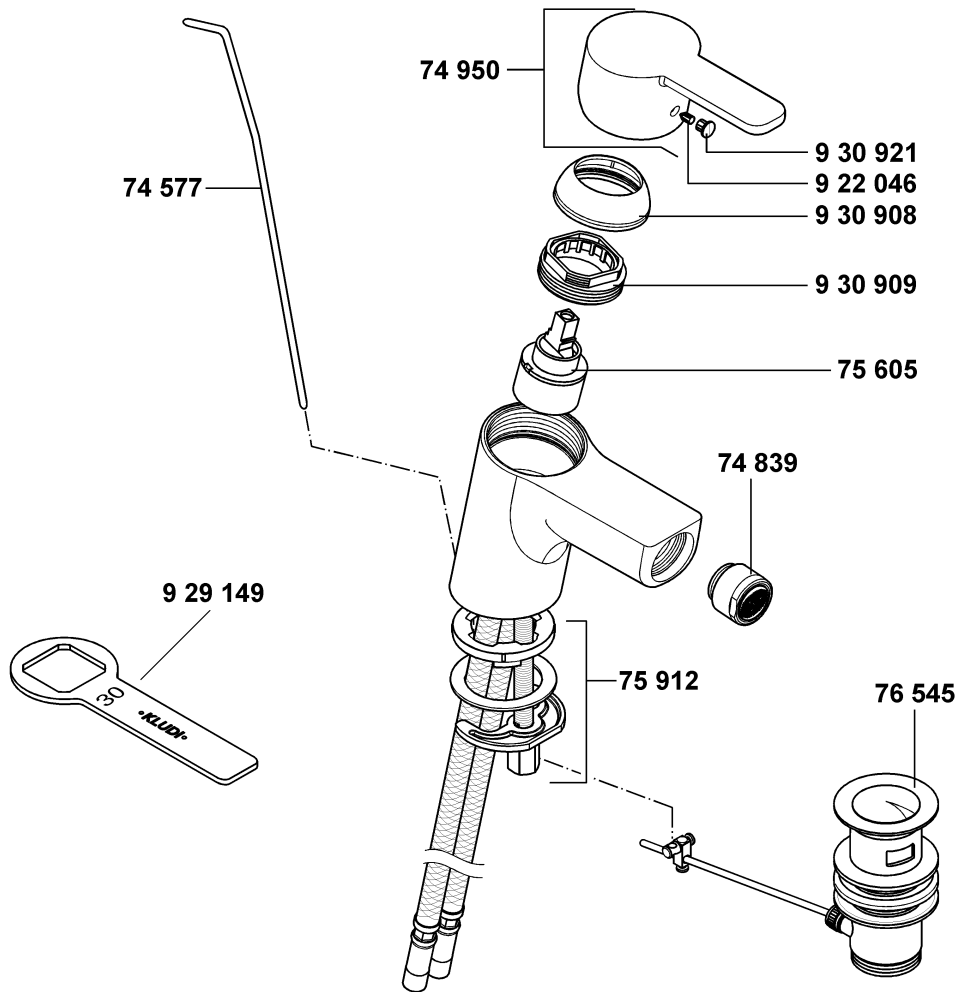

KLUDI LOGO NEO

37531

A_3753175

37531	Bidet-Einhandmischer DN 8	bidet mixer DN 8	bidetmengkraan
74 577	Zugstange	lift rod	trekstang
74 839	s-pointer Luftsprudler M 24 x 1/2	s-pointer aerator M 24 x 1/2	s-pointer perlator M 24 x 1/2
74 950	Hebel, KLUDI LOGO NEO	lever, KLUDI LOGO NEO	hendel, KLUDI LOGO NEO
75 605	Kartusche	cartridge	cartouche
75 912	Befestigungssatz	assembly set	bevestigingsset
76 545	Ablaufgarnitur	pop up waste	afvoergarnituur
922 046	Gewindestift	threading lathe	inbus schroef
929 149	Spannschraubenschlüssel SW 30	spanner SW 30	sleutel voor spanschroef SW 30
930 908	Abdeckkappe	cover cap	afdekkap
930 909	Spannschraube	screw	spanschroef
930 921	Markierungsstopfen	red/blue insert	markeringsstop