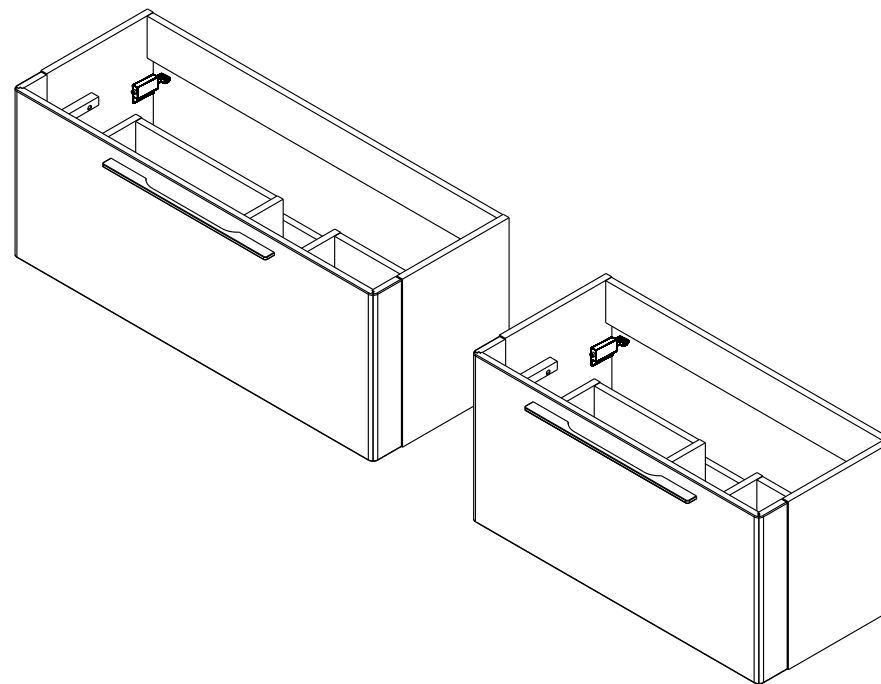

SPODNÍ SKŘÍŇKA POD UMYVADLO 800

X000000769
X000000770

SPODNÍ SKŘÍŇKA POD UMYVADLO 1000

2

DE jahre garantie
GB years of guarantee
HU év garancia
PL lata gwarancji
RUS лет гарантии
NTIIH
UA рокив гарантії

1

430