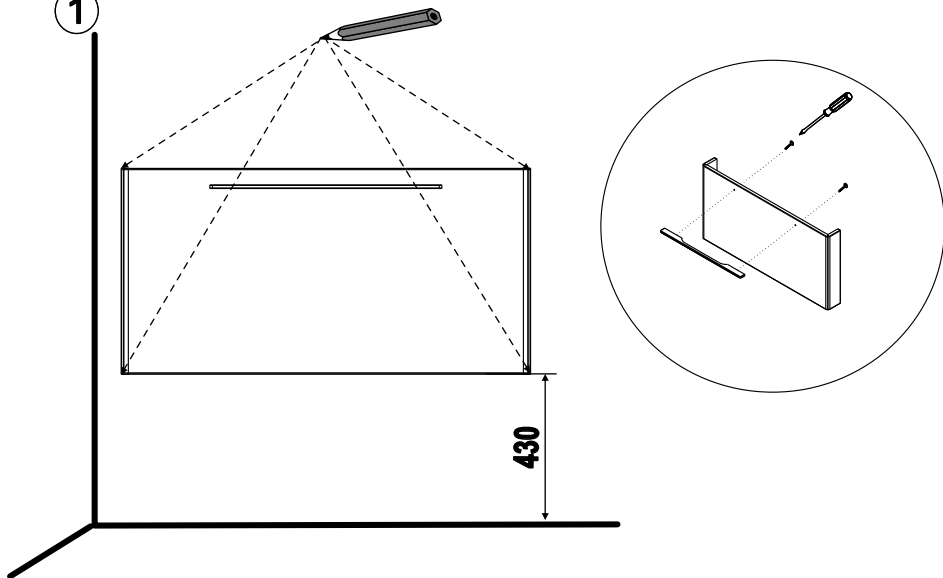

SPODNÍ SKŘÍŇKA POD UMYVADLO 800

X000000769
X000000770

SPODNÍ SKŘÍŇKA POD UMYVADLO 1000

2

DE jahre garantie
GB years of guarantee
HU év garancia
PL lata gwarancji
RUS лет гарантии
NTIIH
UA рокив гарантії

1

430