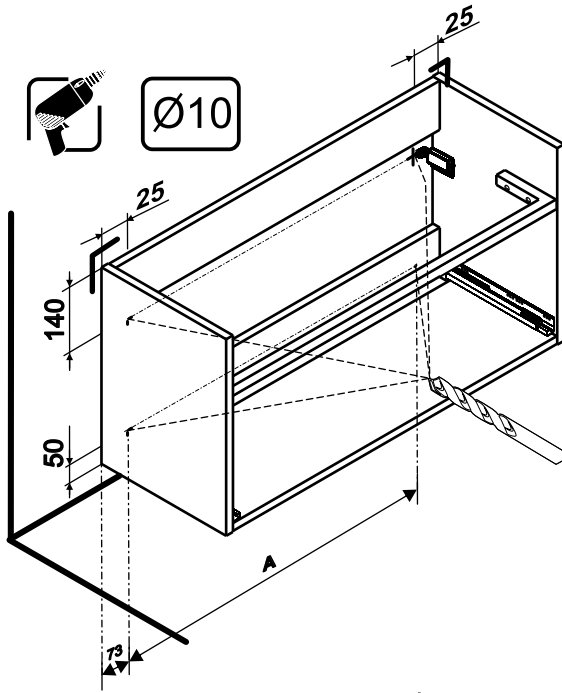

1

430

3

	A
X00000767	648
X00000768	648
X00000769	848
X00000770	848

2

4

Regulacja zawieszki