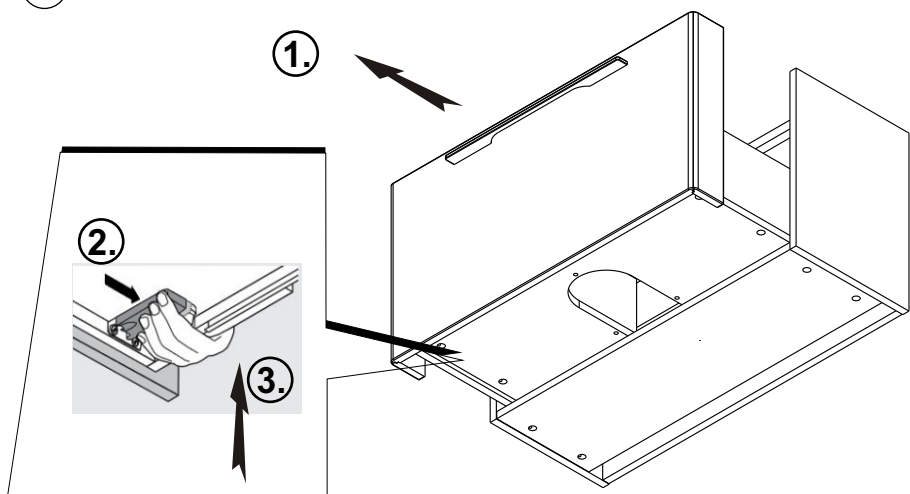

SPODNÍ SKŘÍŇKA POD UMYVADLO 800

X000000769
X000000770

SPODNÍ SKŘÍŇKA POD UMYVADLO 1000

2

DE jahre garantie
GB years of guarantee
HU év garancia
PL lata gwarancji
RUS лет гарантии
NTIIH
UA рокив гарантії

1

430

3

	A
X00000767	648
X00000768	648
X00000769	848
X00000770	848

2

4

Regulacja zawieszki